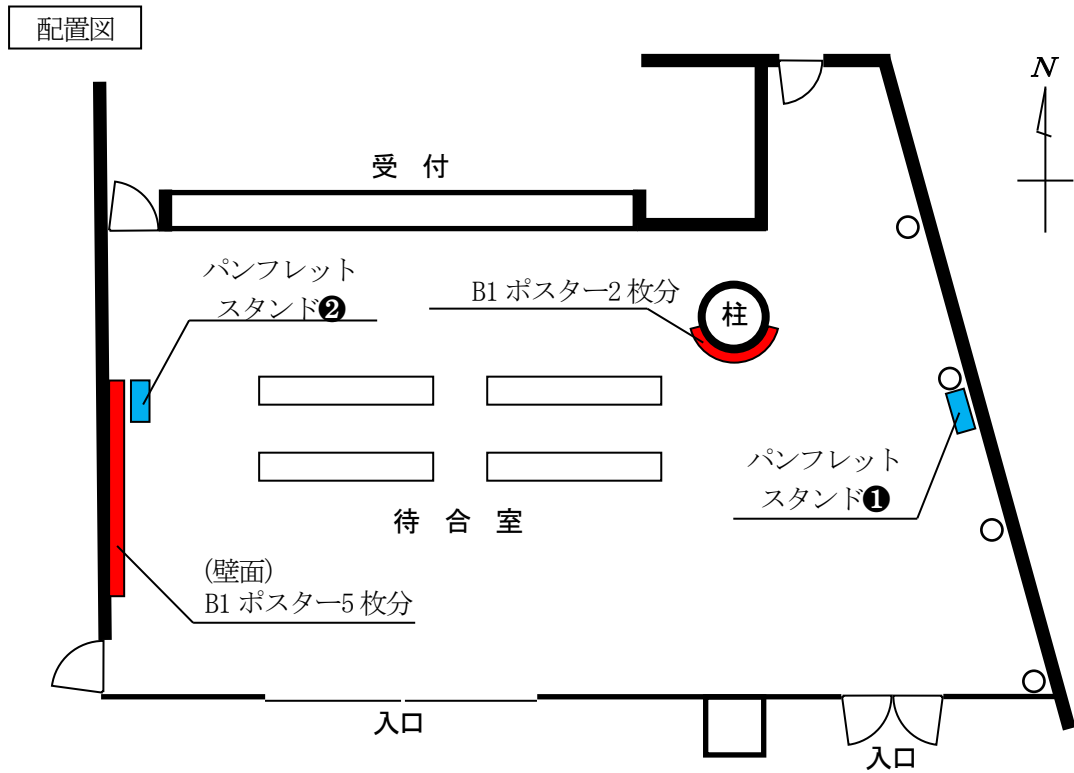

# パスポートセンター 広告掲示箇所

○ パンフレットスタンドの設置場所

○ 壁面のポスター掲示場所 (B1サイズポスター5枚分)

- 柱のポスター掲示場所 (B 1 サイズポスター 2 枚分)

(待合室内円柱 展開図)