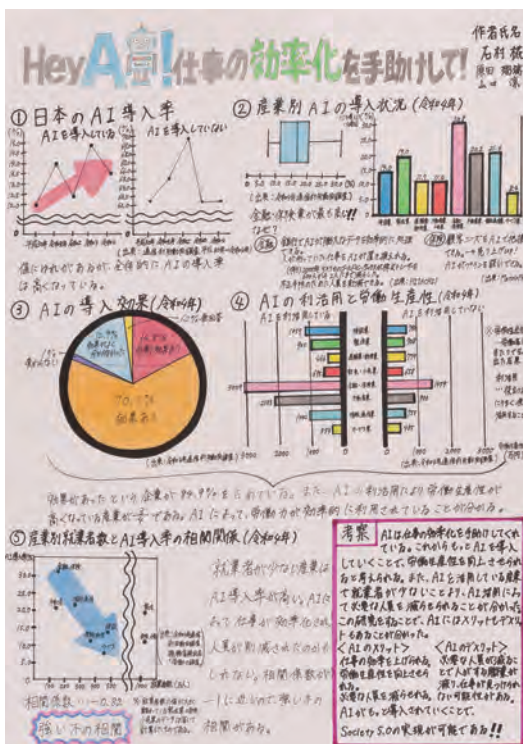

香川県立観音寺第一高等学校
1年生 石 村 花
1年生 原 田 瑠 璃
1年生 山 口 凜