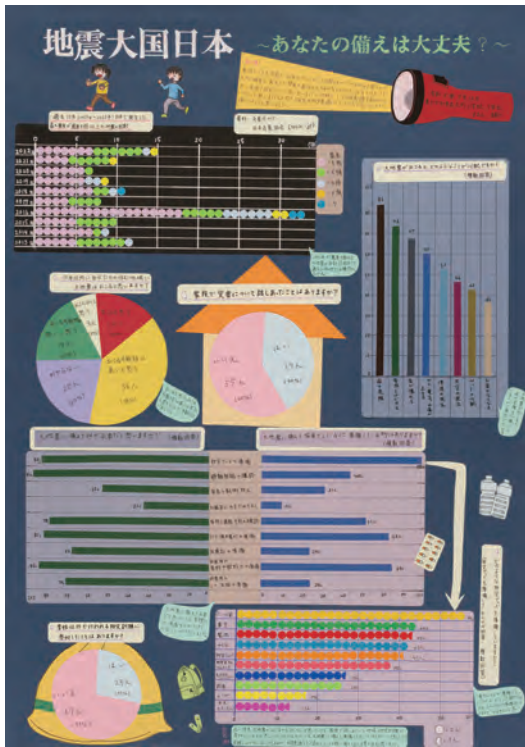

第3部 (小学校5年生及び6年生の児童)

[全国佳作]

東かがわ市立大内小学校
5年生 白 瀧 咲 弥