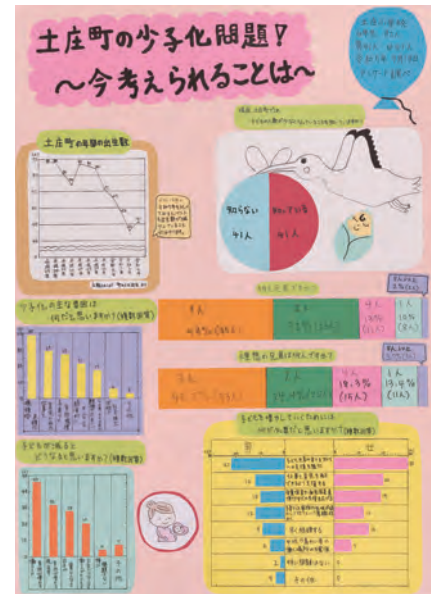

香川県立観音寺第一高等学校
1年生 内林 愛

香川県立観音寺第一高等学校
1年生 吉田 芽生
1年生 河内 さくら

パソコン統計グラフの部 (小学校の児童以上)

丸亀市立飯山北小学校
6年生 大林 かなで

さぬき市立寒川小学校
6年生 廣瀬 煌耀

〈入選〉

第1部 (小学校1年生及び2年生の児童)

高松市立栗林小学校
2年生 山内 はるか

丸亀市立城北小学校
2年生 福井 清海

第2部 (小学校3年生及び4年生の児童)

高松市立屋島東小学校
3年生 中野 綾奈

高松市立中央小学校
4年生 伊達 蒼汰

高松市立栗林小学校
4年生 小川 眞子

第3部 (小学校5年生及び6年生の児童)

丸亀市立城西小学校
6年生 橋爪 琳太郎

小豆島町立安田小学校
6年生 櫻本 祥子
6年生 中野 沙咲
6年生 山本 結友