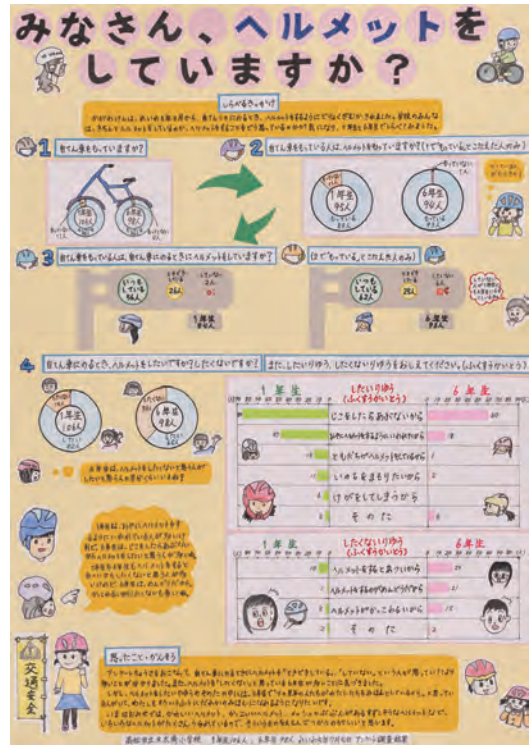

〈特選〉

第1部 (小学校1年生及び2年生の児童)

〔全国入選〕

香川大学教育学部附属高松小学校
1年生 谷田 基 鷹

高松市立木太南小学校
1年生 山田 茉 央
2年生 山田 莉 央

丸亀市立飯野小学校
2年生 西久保 鈴 菜

第2部 (小学校3年生及び4年生の児童)

丸亀市立城西小学校
3年生 海老原 碧 結

香川県統計グラフコンクールは、統計知識の普及と統計の表現技術の向上に役立てるため、県内の小学生から一般の方々まで広く統計グラフを募集しているもので、昭和28年に第1回が実施されて以来、今回で71回目を迎えました。

本冊子には、県内46校より応募していただきました434点の作品の中から、入賞した56点を掲載しております。

これらの作品を通して、統計が私達の生活に深いかかわりをもっていることを知っていただき、統計に興味と親しみを持たれるきっかけになれば幸いです。