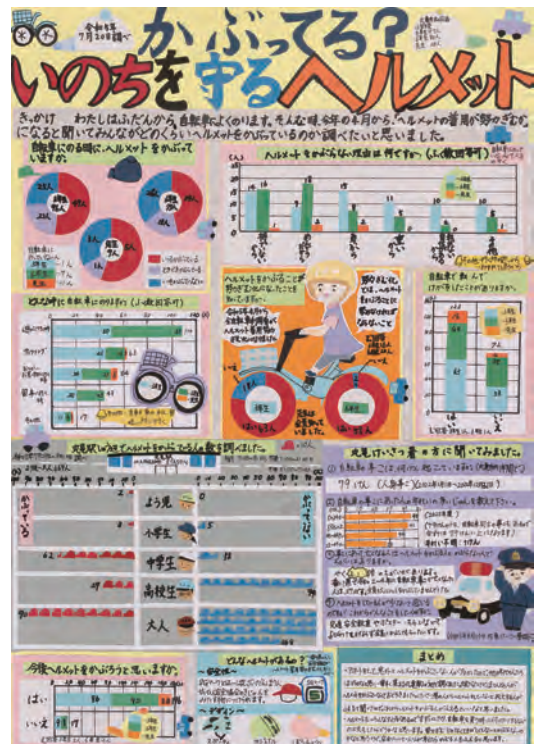

〈特選〉

第1部 (小学校1年生及び2年生の児童)

〔全国入選〕

香川大学教育学部附属高松小学校
1年生 谷田 基 鷹

高松市立木太南小学校
1年生 山田 茉 央
2年生 山田 莉 央

丸亀市立飯野小学校
2年生 西久保 鈴 菜

第2部 (小学校3年生及び4年生の児童)

丸亀市立城西小学校
3年生 海老原 碧 結

香川県統計グラフコンクールは、統計知識の普及と統計の表現技術の向上に役立てるため、県内の小学生から一般の方々まで広く統計グラフを募集しているもので、昭和28年に第1回が実施されて以来、今回で71回目を迎えました。

本冊子には、県内46校より応募していただきました434点の作品の中から、入賞した56点を掲載しております。

これらの作品を通して、統計が私達の生活に深いかかわりをもっていることを知っていただき、統計に興味と親しみを持たれるきっかけになれば幸いです。