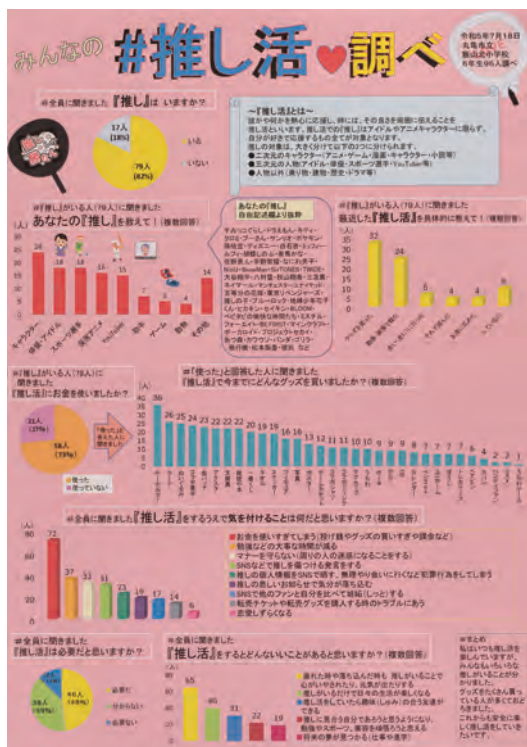

香川大学教育学部附属高松小学校
6年生 後 藤 楓 賀

高松市立檀紙小学校
6年生 松 村 伊 千 花

第5部 (高等学校以上の 生徒・学生及び一般) [全国入選]

土庄町立土庄小学校
4年生 山本 知 侑
6年生 山本 陽 莉

香川県立観音寺第一高等学校
1年生 浅海 亜衣

香川県立観音寺第一高等学校
1年生 石 村 花
1年生 原 田 瑠 璃
1年生 山 口 凜

香川県立観音寺第一高等学校
1年生 河津 伊 吹

香川県立観音寺第一高等学校
1年生 内林 愛

香川県立観音寺第一高等学校
1年生 吉田 芽生
1年生 河内 さくら

パソコン統計グラフの部 (小学校の児童以上)

丸亀市立飯山北小学校
6年生 大林 かなで

さぬき市立寒川小学校
6年生 廣瀬 煌耀

〈入選〉

第1部 (小学校1年生及び2年生の児童)

高松市立栗林小学校
2年生 山内 はるか