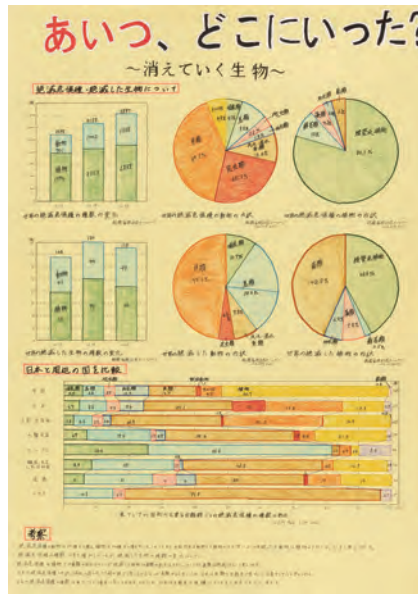

土庄町立土庄小学校
6年生 平尾 茉央

第4部 (中学校の生徒)

香川大学教育学部附属坂出中学校
3年生 森川 暖愛

第5部 (高等学校以上の生徒・学生及び一般)

香川県立観音寺第一高等学校
 1年生 香川 明日菜
 1年生 齊藤 小夏
 1年生 植岡 未有

香川県立観音寺第一高等学校
 1年生 鈴木 里奈

香川県立観音寺第一高等学校
 1年生 滝 怜音汰

パソコン統計グラフの部 (小学校の児童以上)