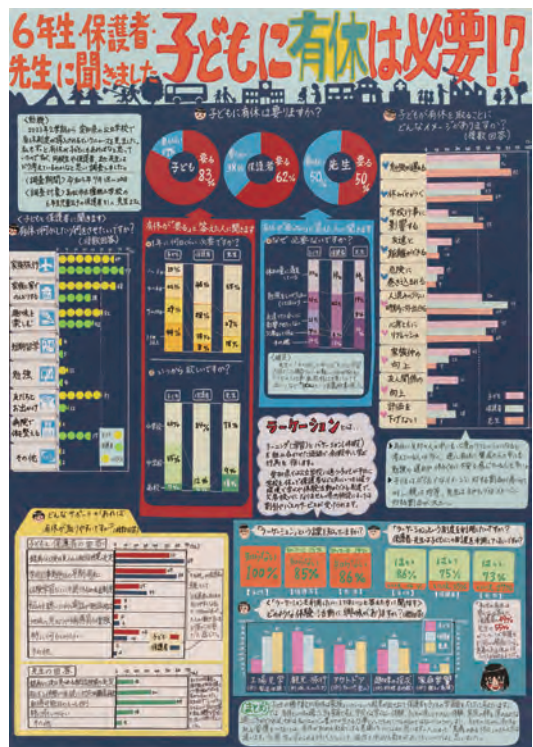

高松市立檀紙小学校
6年生 松 村 伊 千 花