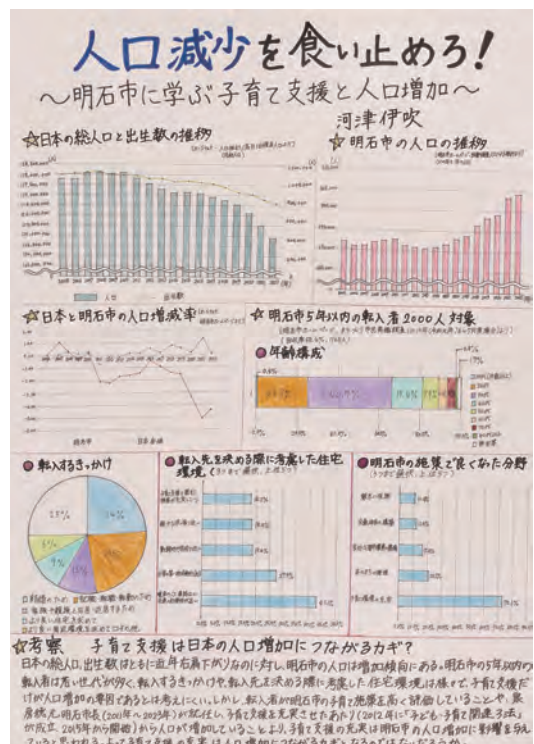

香川県立観音寺第一高等学校
1年生 河津 伊 吹