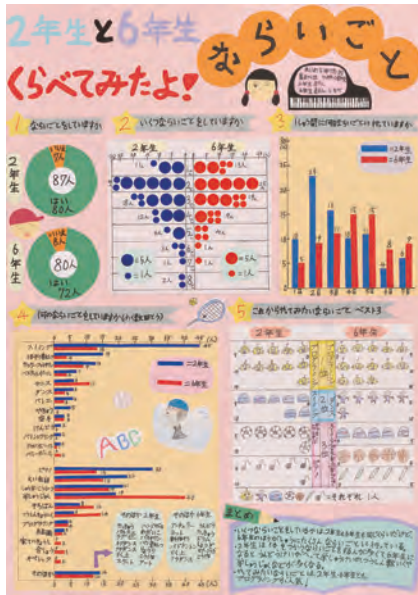

香川県立観音寺第一高等学校
1年生 内林 愛

香川県立観音寺第一高等学校
1年生 吉田 芽生
1年生 河内 さくら

パソコン統計グラフの部 (小学校の児童以上)

丸亀市立飯山北小学校
6年生 大林 かなで

さぬき市立寒川小学校
6年生 廣瀬 煌耀

〈入選〉

第1部 (小学校1年生及び2年生の児童)

高松市立栗林小学校
2年生 山内 はるか

香川県統計グラフコンクールは、統計知識の普及と統計の表現技術の向上に役立てるため、県内の小学生から一般の方々まで広く統計グラフを募集しているもので、昭和28年に第1回が実施されて以来、今回で71回目を迎えました。

本冊子には、県内46校より応募していただきました434点の作品の中から、入賞した56点を掲載しております。

これらの作品を通して、統計が私達の生活に深いかかわりをもっていることを知っていただき、統計に興味と親しみを持たれるきっかけになれば幸いです。