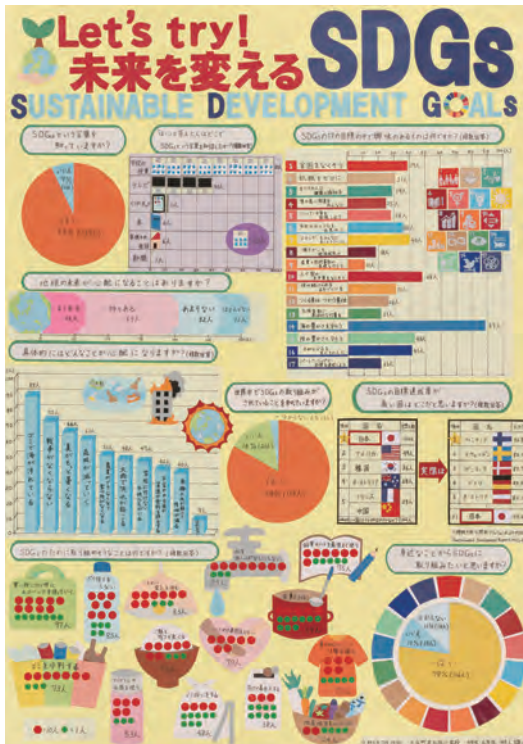

第5部 (高等学校以上の 生徒・学生及び一般) [全国入選]

土庄町立土庄小学校
4年生 山本 知 侑
6年生 山本 陽 莉