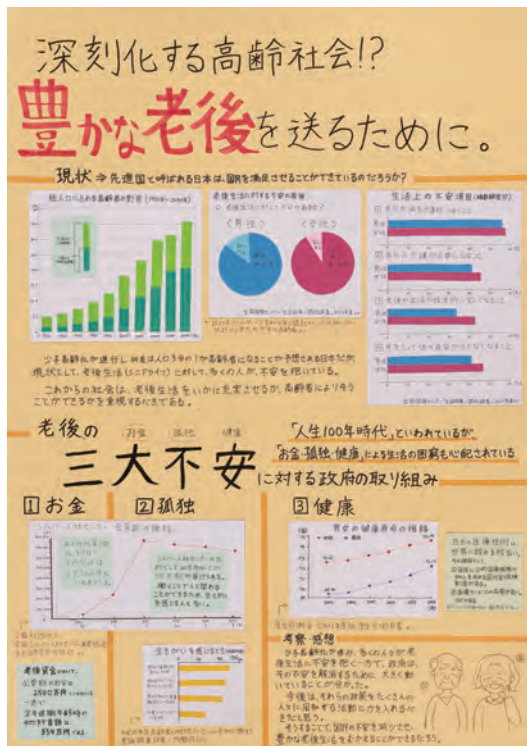

香川県立観音寺第一高等学校
1年生 内林 愛