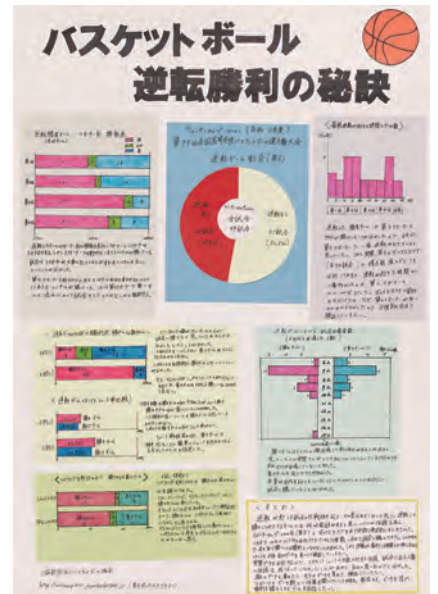

土庄町立土庄小学校
6年生 平尾 茉央

第4部 (中学校の生徒)

香川大学教育学部附属坂出中学校
3年生 森川 暖愛

第5部 (高等学校以上の生徒・学生及び一般)

香川県立観音寺第一高等学校
 1年生 香川 明日菜
 1年生 齊藤 小夏
 1年生 植岡 未有

香川県立観音寺第一高等学校
 1年生 鈴木 里奈

香川県立観音寺第一高等学校
 1年生 滝 怜音汰

パソコン統計グラフの部 (小学校の児童以上)