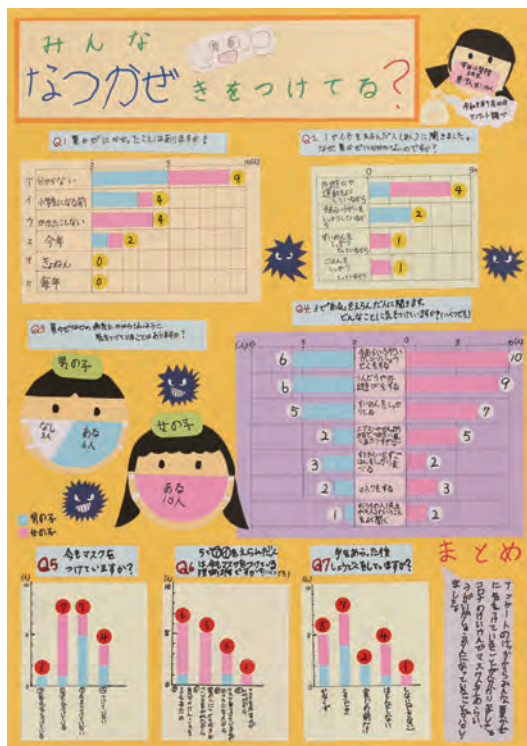

〈特選〉

第1部 (小学校1年生及び2年生の児童)

〔全国入選〕

香川大学教育学部附属高松小学校
1年生 谷田 基 鷹

高松市立木太南小学校
1年生 山田 茉 央
2年生 山田 莉 央

丸亀市立飯野小学校
2年生 西久保 鈴 菜

第2部 (小学校3年生及び4年生の児童)

丸亀市立城西小学校
3年生 海老原 碧 結