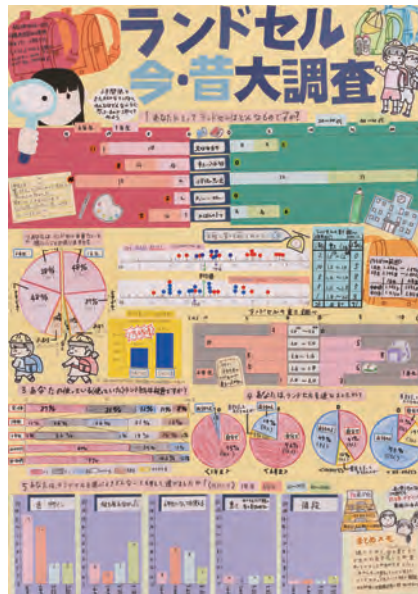

小豆島町立安田小学校
6年生 櫻本 祥子
6年生 中野 沙咲
6年生 山本 結友