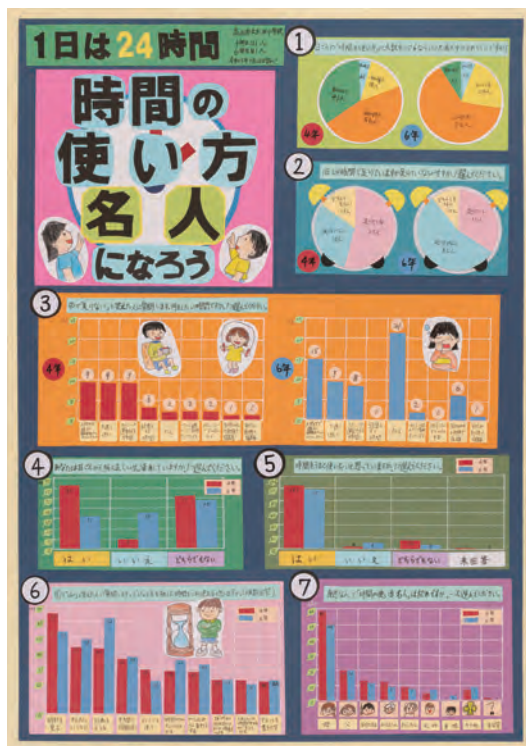

高松市立太田小学校
4年生 福 家 要