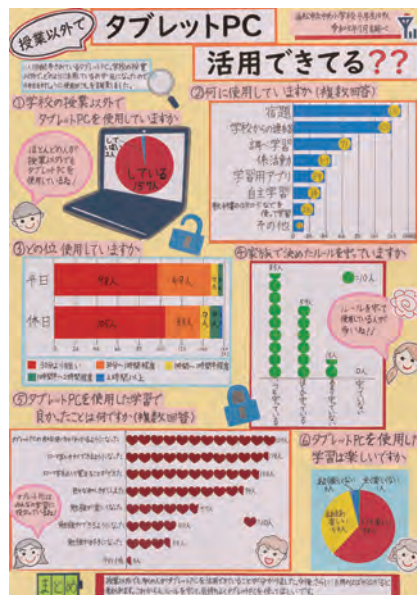

高松市立中央小学校
4年生 伊達 蒼汰