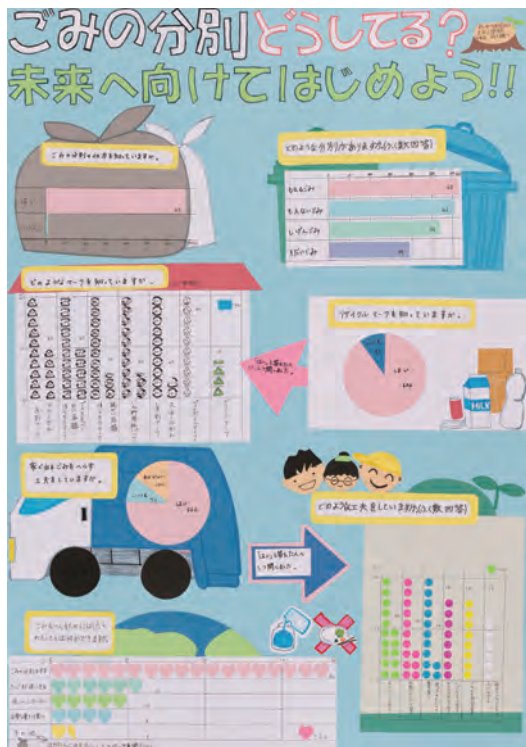

土庄町立土庄小学校
4年生 田 宮 晴 樹