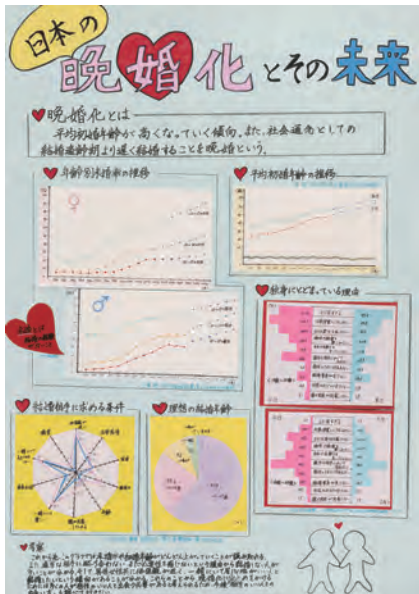

第5部 (高等学校以上の生徒・学生及び一般)

香川県立観音寺第一高等学校
1年生 香川 明日菜
1年生 齊藤 小夏
1年生 植岡 未有