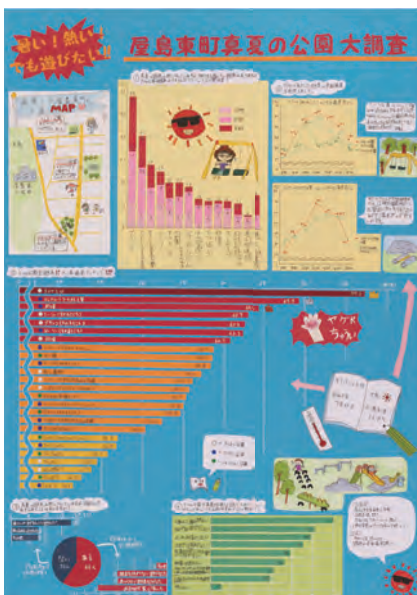

第2部 (小学校3年生及び4年生の児童)

高松市立屋島東小学校
3年生 中野 綾奈