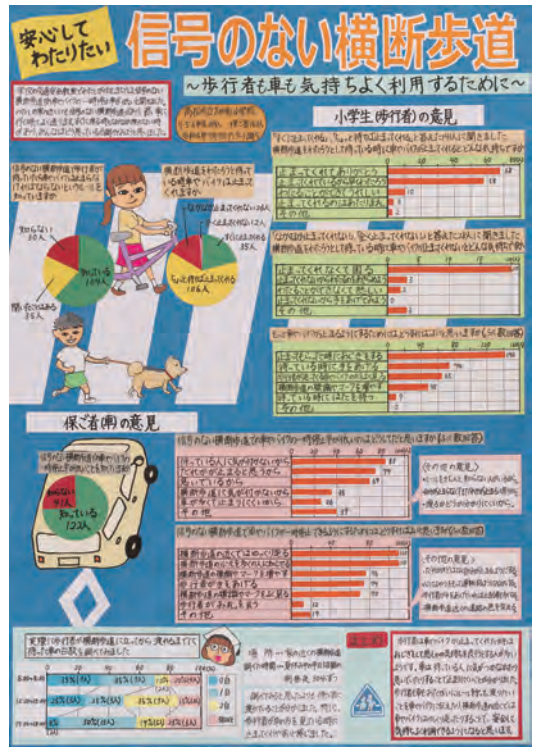

高松市立太田南小学校
5年生 林 葵 理