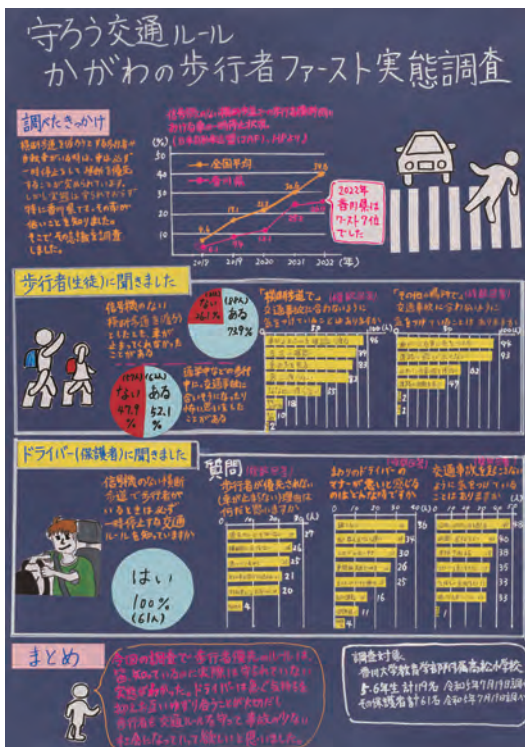

香川大学教育学部附属高松小学校
6年生 後 藤 楓 賀