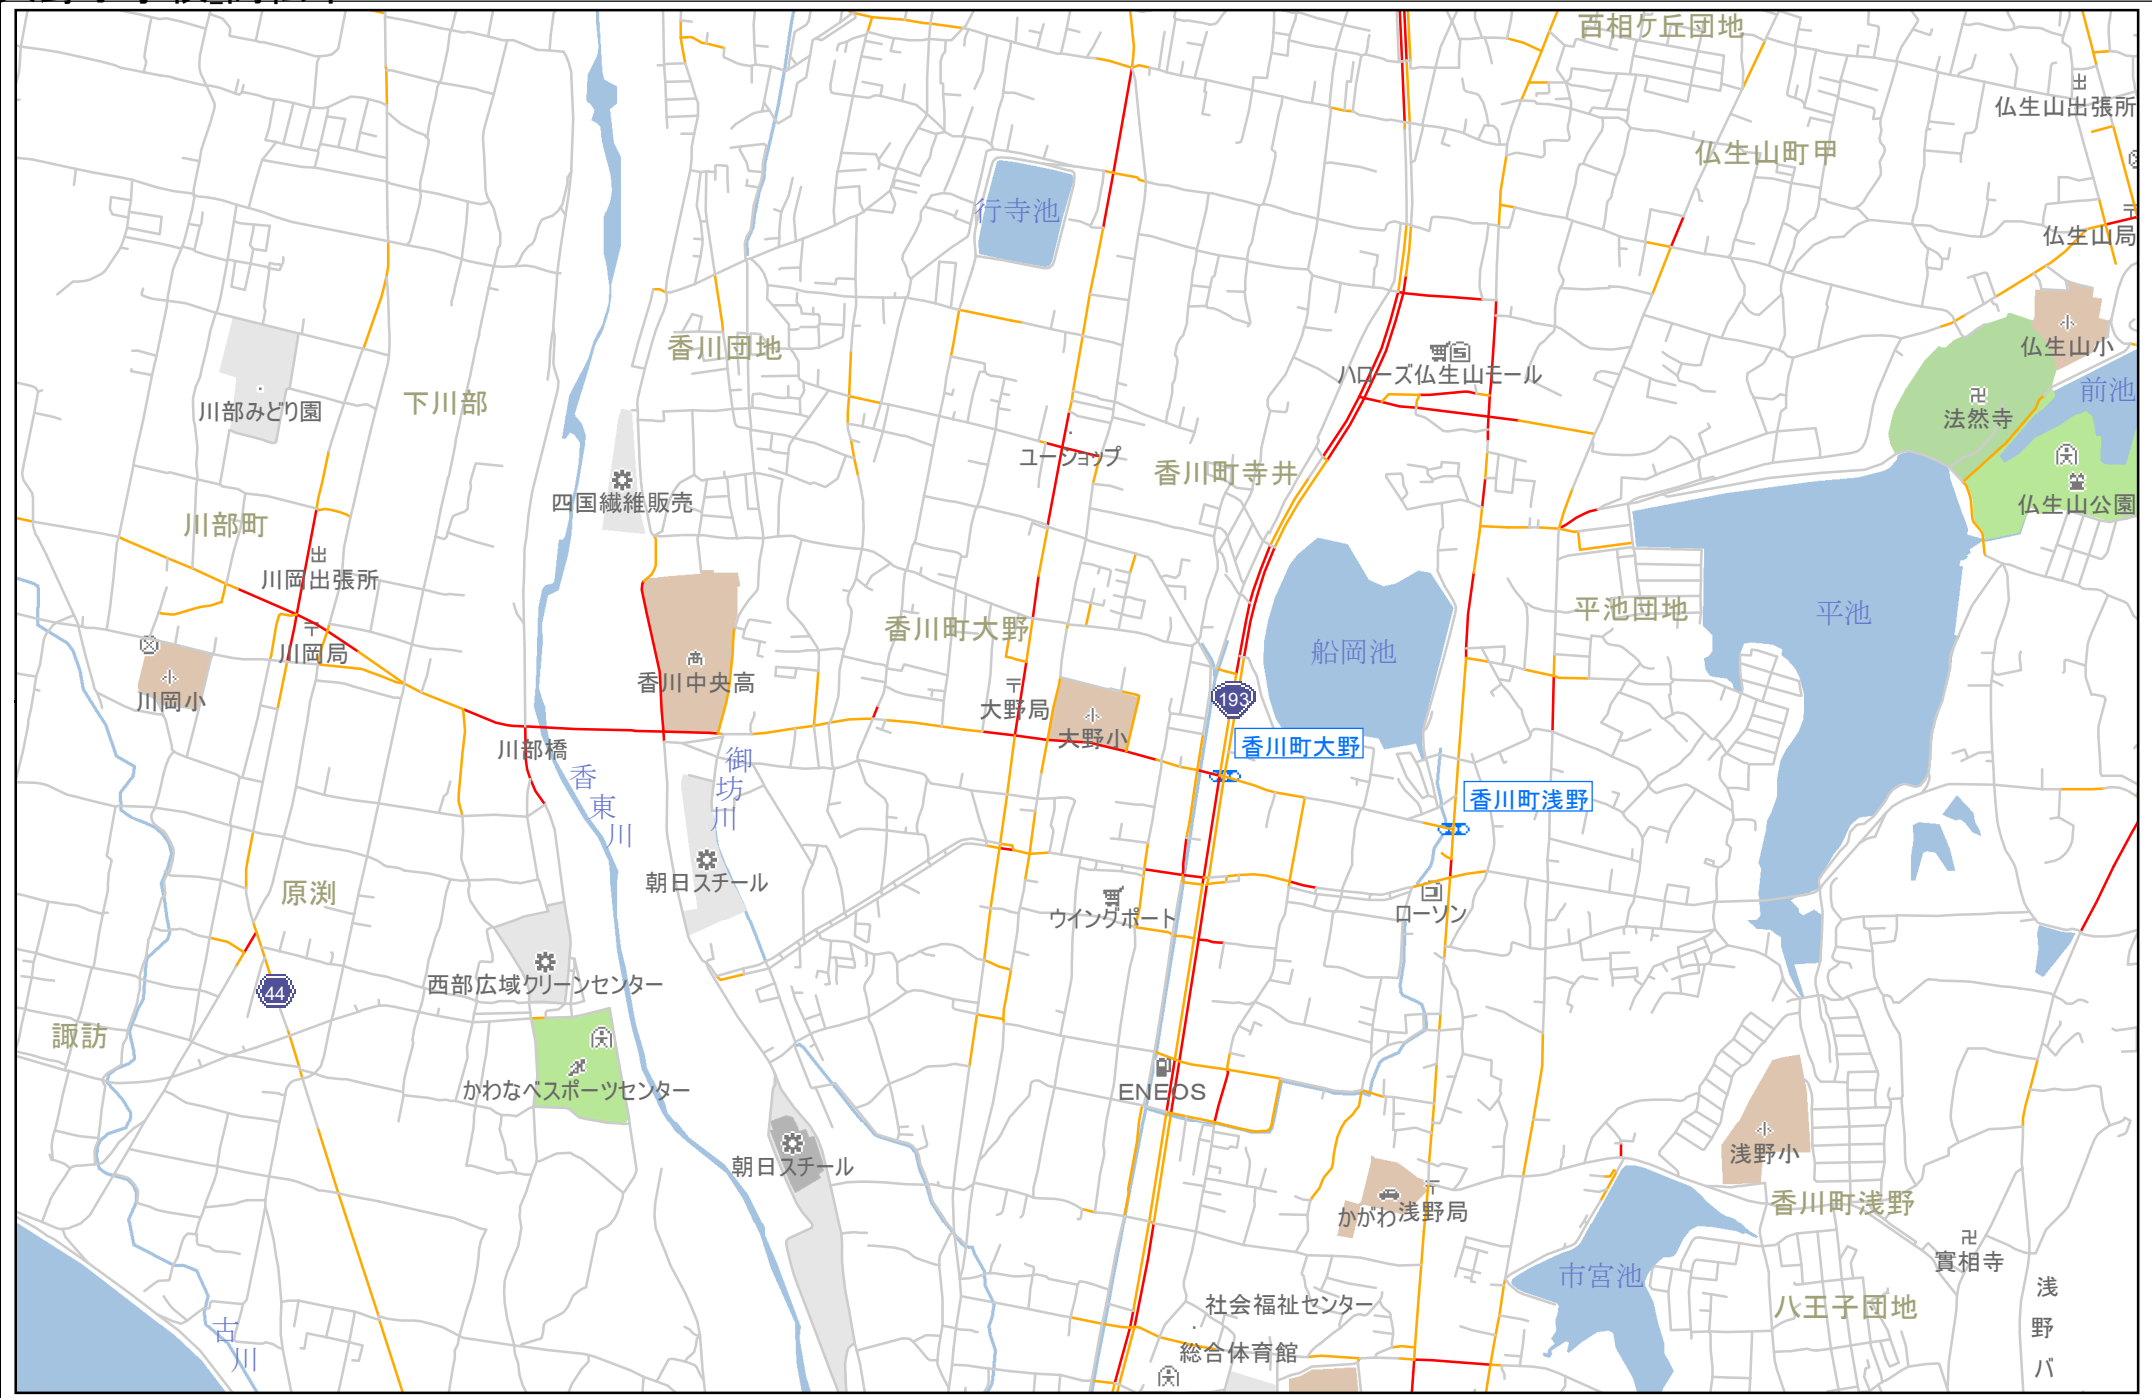

# 交通事故危険度予測マップ

— 低 — 中 — 高

1:15,000