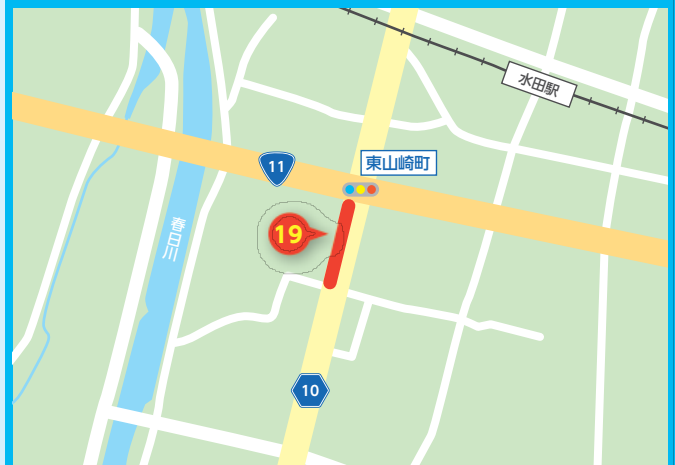

## 高松市一宮町 辻堂池東交差点付近

36位・90位

交通量が多く交差点付近。急な減速や車線変更、渋滞・信号待ちで停止している車、隣接する施設へ出入りする車に注意。

## 高松市出作町 出作東交差点 50m以上先 西

45位・88位

交通量が多く交差点付近。急な減速や渋滞・信号待ちで停止している車、隣接する施設へ出入りする車に注意。

## 高松市多肥下町 桜井高北交差点付近

21位・41位・59位・64位

住宅地の中の道路。交差点や道路を横断する人に注意。

## 高松市東山崎町 東山崎町交差点 南方

19位

交通量が多く交差点付近。急な減速や車線変更、渋滞・信号待ちで停止している車に注意。