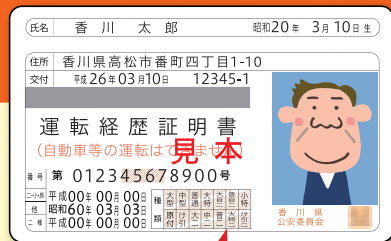

上記項目30問のうち、5問以上に
毎年1度はチェックを行い、項目が増えるようなこと

提供/NPO法人高齢者安全運転支援研究会

監修/浦上克哉 日本認知症予防学会理事長・
NPO法人高齢者安全運転支援研究会理事・鳥取大学医学部教授

チェック☑が入った方は**要注意**です。
があれば専門医や専門機関の受診を検討しましょう。

チェックリストは、下記のホームページからも入手できます。

香川県くらし安全安心課

香川県 高齢者交通安全

検索

優遇店のサービスを受けるためには、 又は、「**高齢者運転免許卒業カード**」の提示が

運転経歴証明書とは

運転に不安を感じるなど免許を自主返納した場合や、免許を更新せず失効させた場合に交付を受けることができます。

全ての優遇店でサービスを受けることができます。

※自主返納をした日又は免許が失効した日から5年以内に申請することができます。
※運転経歴証明書の交付を受けた方は「運転経歴証明書交付済シール」をマイナンバーカードと一緒に提示することにより、運転経歴証明書本体がなくても、運転経歴証明書が交付済であることが証明できます。