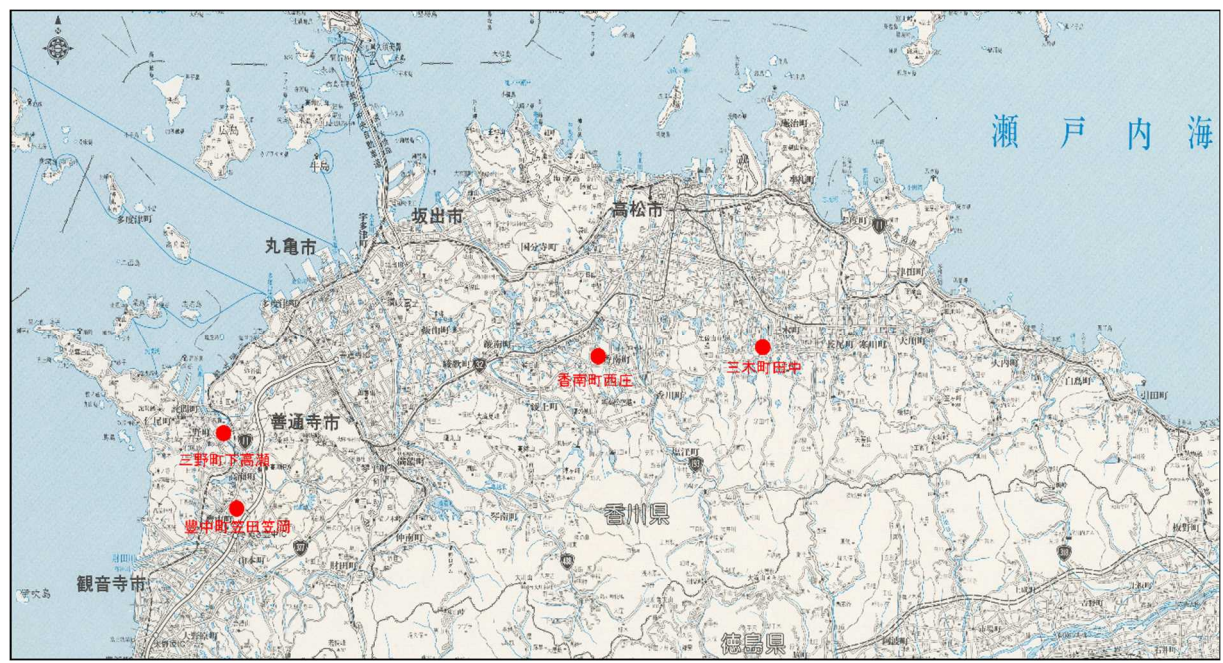

令和5年度に田んぼダム PR 用屋外看板を設置した地域

市 町	住 所
高松市	高松市香南町西庄 地内
三木町	木田郡三木町大字田中 地内
三豊市	三豊市三野町下高瀬 地内
三豊市	三豊市豊中町笠田笠岡 地内

PR 用屋外看板掲載内容

香川県

詳しくは 県のHPへ

田んぼダム はじめました。

専用せき板を設置することで 浸水害から地域を守ります。

「専用せき板」配布中。 その他「補助制度」あり。