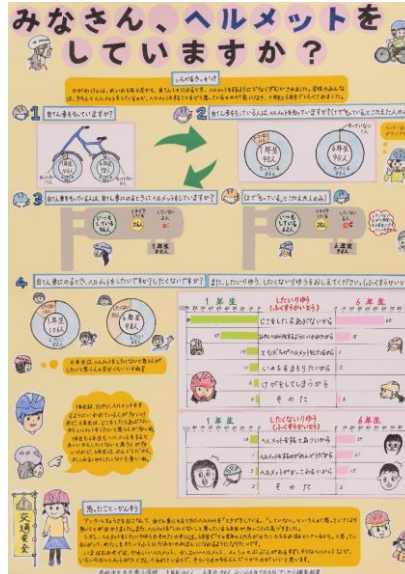

第71回香川県統計グラフコンクール 第1部（小学校1年生及び2年生の児童） 特選

かがわのくるまのマナーってホントにわるいの?!

谷田 基鷹
1年
香川大学教育学部附属高松小学校

みなさん、ヘルメットをしていますか?

山田茉央、山田莉央
1年、2年
高松市立木太南小学校

いいの町しゅうへんのおみせ大ちょうさ

西久保 鈴菜
2年
丸亀市立飯野小学校

第71回香川県統計グラフコンクール 第1部（小学校1年生及び2年生の児童） 入選

2年生と6年生くらべてみたよ! ならいごと

山内 はるか
2年
高松市立栗林小学校

ミトマトいくつとれる?

福井 清海
2年
丸亀市立城北小学校