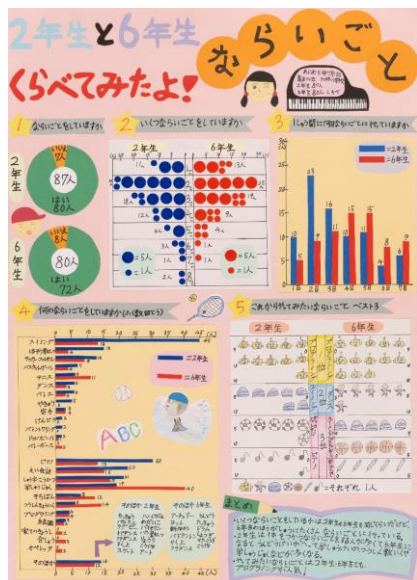

第71回香川県統計グラフコンクール 第1部（小学校1年生及び2年生の児童） 特選

かがわのくるまのマナーってホントにわるいの?!

谷田 基鷹
1年
香川大学教育学部附属高松小学校

みなさん、ヘルメットをしていますか?

山田茉央、山田莉央
1年、2年
高松市立木太南小学校

いいの町しゅうへんのおみせ大ちょうさ

西久保 鈴菜
2年
丸亀市立飯野小学校

第71回香川県統計グラフコンクール 第1部（小学校1年生及び2年生の児童） 入選

2年生と6年生くらべてみたよ! ならいごと

山内 はるか
2年
高松市立栗林小学校

ミトマトいくつとれる?

福井 清海
2年
丸亀市立城北小学校