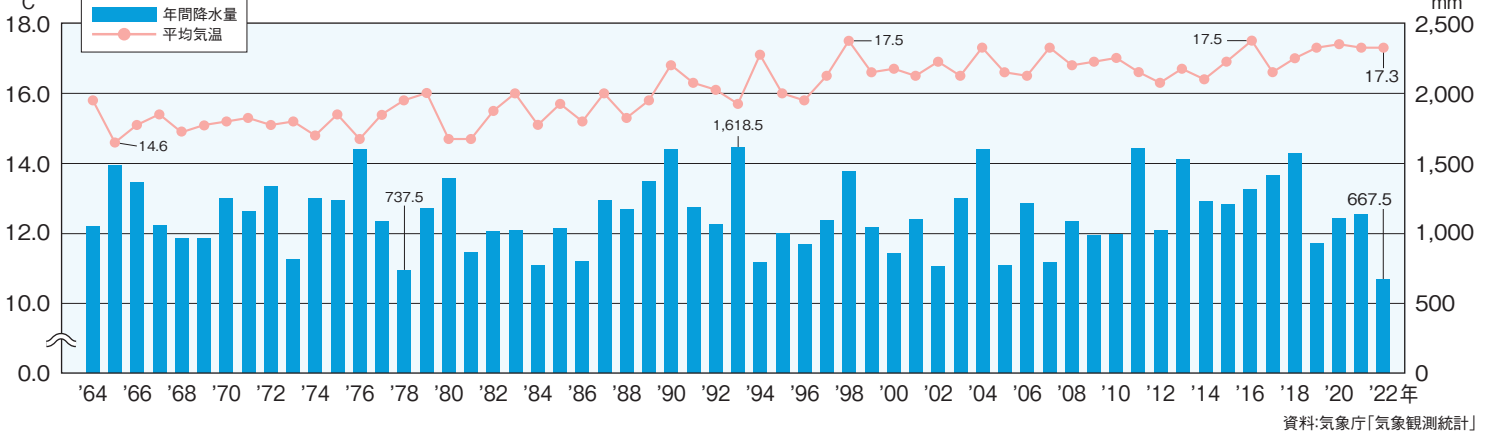

10 高松の年間降水量と平均気温