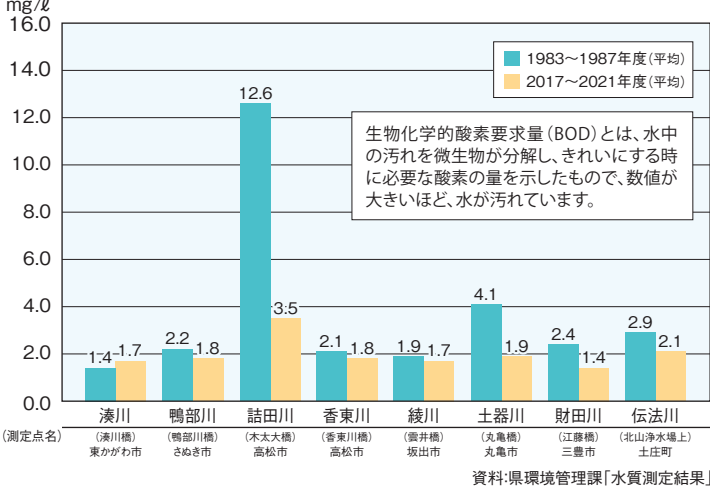

### 8 主な河川の水質(香川) (生物化学的酸素要求量(BOD))