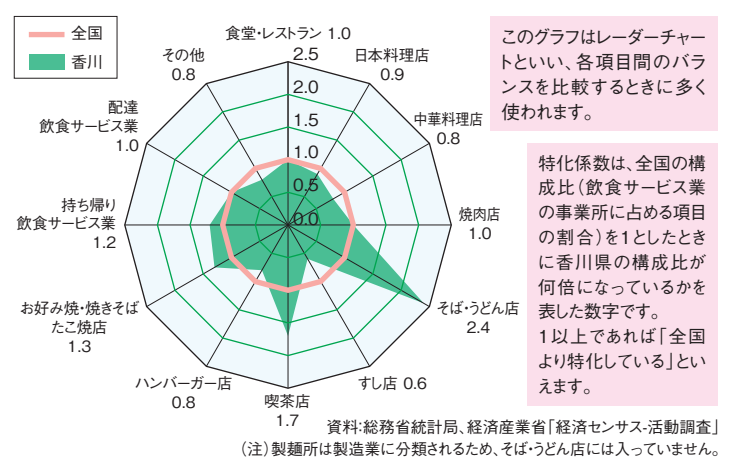

12 飲食サービス業の事業所特化係数('21年)(6月1日現在)