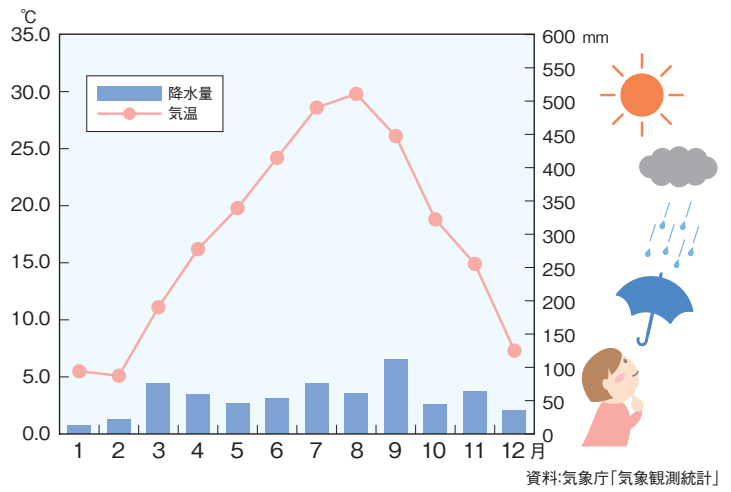

9 高松の月別降水量と平均気温('22年)