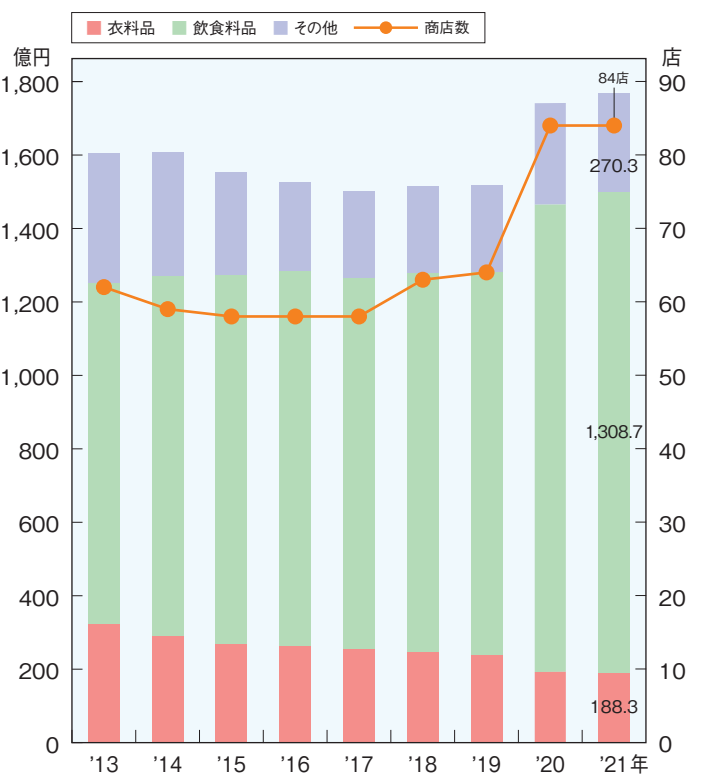

商業・工業

11 大型小売店(百貨店、スーパー)の商品別販売額と商店数の推移