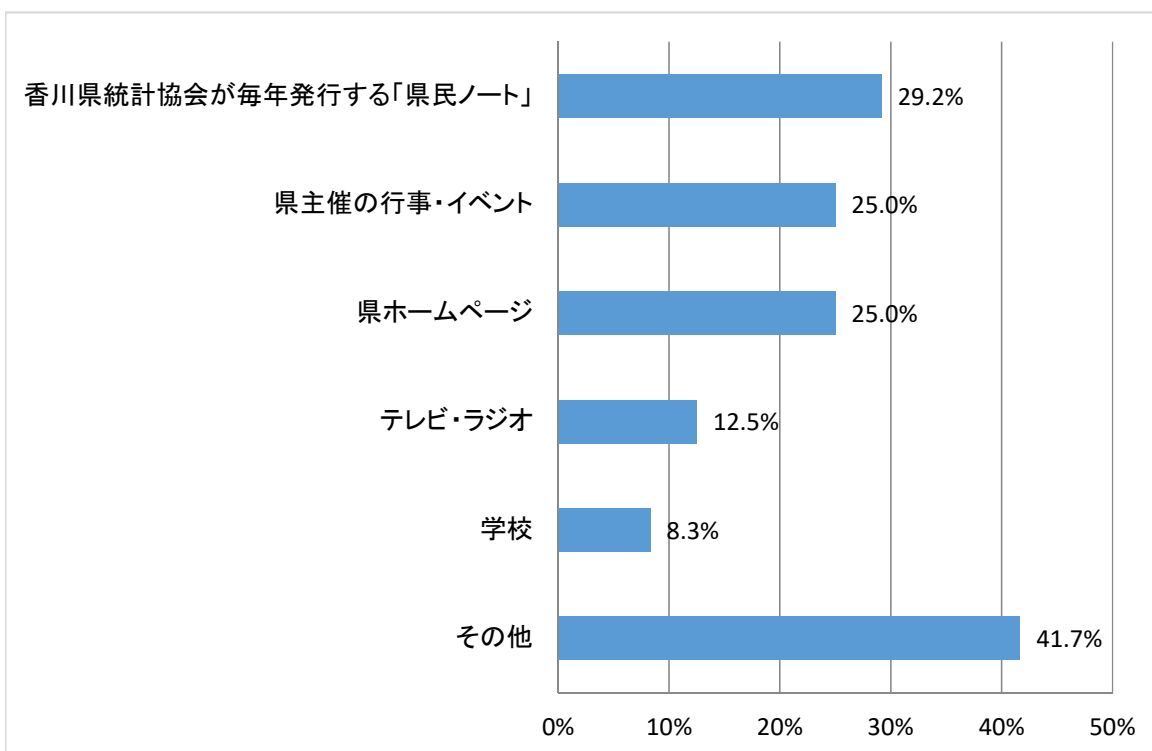

【「香川県民歌」についてのアンケート】

調査期間 R5.8.2 ～ R5.8.15
回答率 86.4% 回答者数 292人

アンケートの趣旨

県民歌は、県民の皆さまに県民としての誇りを自覚し勤労意欲と郷土愛を育んでいただくために制定されてから、今年で69年が経ちます。皆さまのご意見を参考にして、今後の普及・啓発活動に努めたいと考えていますので、ご協力をお願いいたします。

〔問1〕 あなたは香川県民歌を知っていますか。次の中からどちらか1つだけ選んでください。

選択肢	回答者数	構成比
知っている	24	8.2%
知らない	268	91.8%
計	292	100.0%

〔問1-1〕 問1で「1 知っている」と答えた方にお伺いします。どこで県民歌を知りましたか。あてはまるものをすべてください。

選択肢	回答者数	構成比
香川県統計協会が毎年発行する「県民ノート」	7	29.2%
県主催の行事・イベント	6	25.0%
県ホームページ	6	25.0%
テレビ・ラジオ	3	12.5%
学校	2	8.3%
その他	10	41.7%