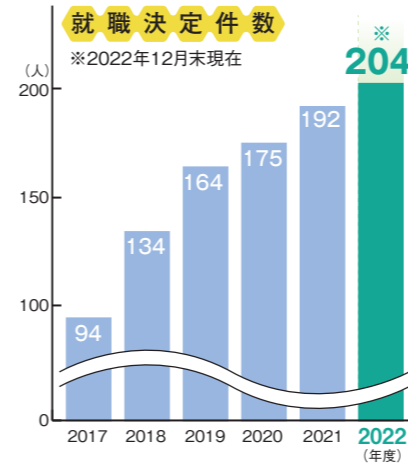

県が運営する就職支援サイト「ワクサポ」かがわを活用しよう

オンライン「就活相談」受付中

模擬面接、エントリーシート添削も

チャットは24時間対応

履歴書が自動でできる

インターンシップの申し込みはコチラ

就活イベント情報盛りだくさん

SNSでも発信中!

あなたに興味のある会社からオファーが届くかも

お問い合わせ先
就職・移住支援センター ☎087-802-4700

ワクサポは、2017年の開所以来、求職者と県内企業の橋渡し役として、多くのマッチングを成功させてきました。ワクサポを介して県内に就職が決まった人は、2022年度は12月末現在で204人（そのうち新卒は約7割）と、開所当初から倍増しました。

一方、県内の大学進学者のうち8割以上が県外に進学し、その後に帰郷して就職する人は少ないのが現状です。県ではより多くの人に県内で就職してもらうよう、今後も全力でサポートします。

就職数 6年で倍に