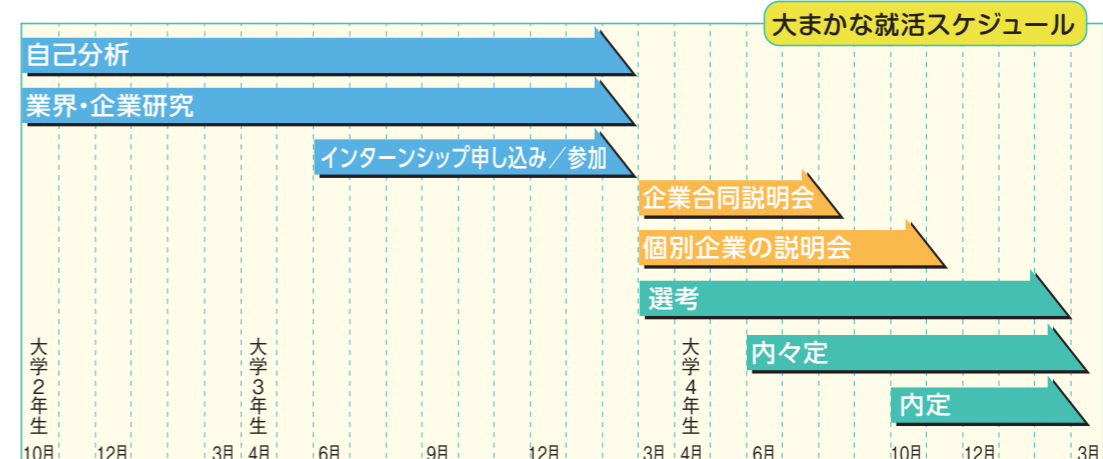

就職数 6年で倍に

ワクサポ所長に聞く 最近の就活事情

何でも相談してください

— 大学生の就活はいつごろから始まるのでしょうか。昔に比べて、就活の時期が早まっていて、最近では大学2年生から始める人が多くなっています（下図参照）。2年生の時に業界や企業の研究をして、3年生の夏や冬には企業のインターンシップに行くケースをよく見ます。

— ワクサポは具体的にどんな支援をしてくれますか。いつでも相談いただければ、豊富な県内企業の情報を基に、その方に合った仕事や企業を紹介します。企業研究に役立つイベントのほか、エントリーシートの添削や模擬面接も随時行っていますので、ぜひ気軽にサイトや

電話で申し込みいただければと思います。

— 就活生の保護者からの問い合わせも多いと聞きます。最近のあるアンケートでは、将来の仕事について相談する相手の1位は「母親」という結果が出ています。2位が「友達」で、3位が「父親」。保護者の方から「子どもの就職にどこまで関わってよいのか」という質問もよくいただきます。もちろん、子どもの人生は、子ども自身が決めることです。しかし、保護者が子どもに「県内にこんな企業があるよ」と情報を提供するのには良いことだと思います。

— 保護者はどう情報収集したらよいのでしょうか。ワクサポのサイトでは、2月から新たに保護者自身が登録して、詳細な企業情報を見るこ

地域活力推進課
087(832)3125

メルマガはじめます
「ユー・エフ・info@かがわ」

大学などに進学する皆さんへ

香川の就活情報を年数回配信

- 就活を終えた先輩へのインタビュー記事や就活のポイント
- 就活イベントの告知etc...

登録はコチラ
登録はコチラ
※保護者も登録できます

とができるようになりました。左ページの上部にある二次元コードからサイトにアクセスして、ぜひご覧いただければと思います。

おかげさまで10周年 かがわ物産館「栗林庵」

感謝を込めてイベント開催

県産品のアンテナショップとして2013年3月27日にオープンし、今年で10周年を迎えるかがわ物産館「栗林庵」が、3月18日(土)から27日(月)まで、感謝祭を開催します。

10周年の「10」にちなんだ価格のお買い得商品や、数量限定商品である「PREMIUM 10」など、この感謝祭のためにご用意させていただきました。タッフお薦めの商品が皆さまをお待ちしています。他にも、さぬき讃フルーツ「さぬきひめ」フェア(18日、19日)や県が育成したラナンキュラス「てまり」シリーズの販売(19日)、軒