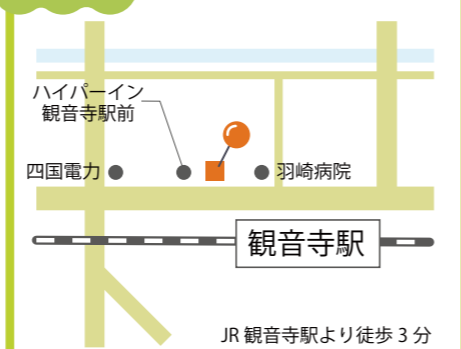

## 西讃

### MAP

JR 観音寺駅より徒歩3分

観音寺市栄町3丁目 5-3-2

支援センターウィズ  
0875-24-8111  
with2011@sea.plala.or.jp