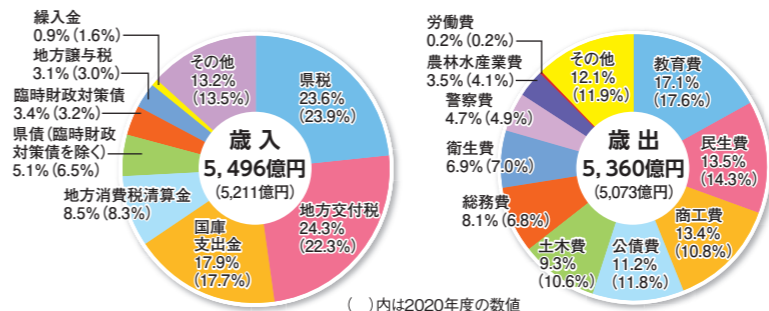

歳入・歳出とも4年連続増加

2021年度
一般会計決算見込み

2021年度は厳しい財政状況が続く中、計画的で持続可能な財政運営を進めつつ、新型コロナウイルス感染症対策に積極的に取り組むとともに、昨年10月に策定した「みんなでつくるせとうち田園都市・香川」実現計画の基本目標「せとうち田園都市の確かな創造」の実現に向け、人口減少問題克服・地域活力向上対策をはじめ、デジタル化の加速などの社会変革への対応や国の補正予算を活用した防災・減災対策に取り組んできました。

21年度の一般会計決算は、国庫支出金や地方交付税などの増加により、歳入が5496億円(前年度比5.5%増)、歳出が5360億円(同5.7%増)となり、歳入・歳出ともに4

年連続して前年度の決算額を上回りました。実質収支は67億円の黒字となり、20年度は新型コロナウイルス感染症緊急包括交付金の国への返還分が含まれていたことから、その要因を除くと、6億円の増加となります。県債発行の抑制に努めてきた結果、臨時財政対策債を含む県債残高が3年連続減少し、昨年11月に策定した「新たな財政運営指針」で目標に掲げていた県債残高の減少を達成しました。