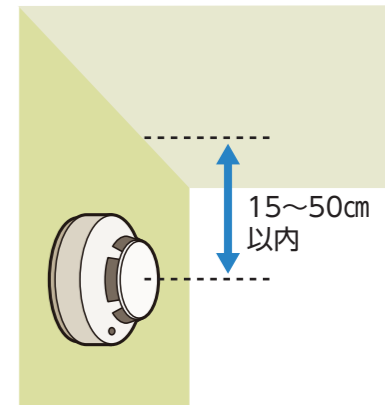

設置する位置は天井もしくは壁。壁に設置する場合は、天井から15〜50cmの間、天井の場合は壁または、梁から60cm以上離して設置する必要があります。

梁がない天井に取り付ける場合

壁面に取り付ける場合

死者は半減、損害額は4割減

住宅用火災警報器の奏功事例

2018年から20年までの3年間で、失火を原因とした住宅火災で、住宅用火災警報器の設置効果を分析した結果、死者数と焼損面積は半減し、損害額が4割減少したという結果が出ました。2020年度の県内の火災で、住宅用火災警報器を設置していたことによる奏功事例を紹介します。