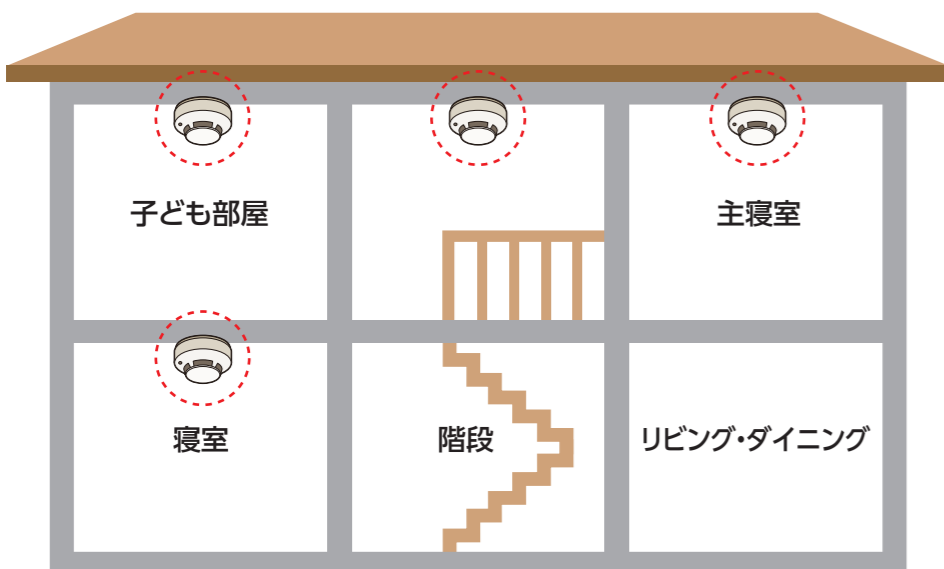

「寝室」と「階段」への設置が義務付け

消防法の改正により香川県の市町では2011年6月1日から既存住宅にも寝室（普通居室）と階段（その寝室がある階の階段）への設置が義務付けられました。

高松市消防局北消防署防炎第二係の太田啓亮^{おいたけいりやう}さんは、さまざまな火災現場で消火活動を行っています。「煙は垂直方向に向かって静かに広がります。就寝中に火災が発生した場合、寝室と階段に設置することでいち早く火災に気づき避難できます。住宅用火災警報器を設置してい

設置が義務付けられている場所