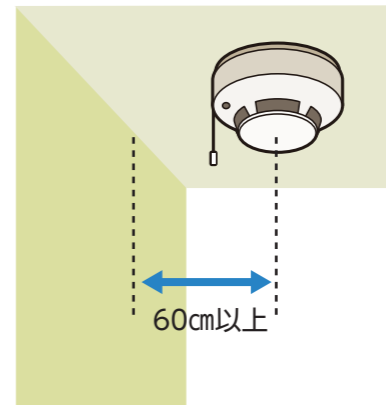

設置する位置は天井もしくは壁。壁に設置する場合は、天井から15〜50cmの間、天井の場合は壁または、梁から60cm以上離して設置する必要があります。

梁がない天井に取り付ける場合

壁面に取り付ける場合

死者は半減、損害額は4割減

住宅用火災警報器の奏功事例

2018年から20年までの3年間で、失火を原因とした住宅火災で、住宅用火災警報器の設置効果を分析した結果、死者数と焼損面積は半減し、損害額が4割減少したという結果が出ました。2020年度の県内の火災で、住宅用火災警報器を設置していたことによる奏功事例を紹介します。