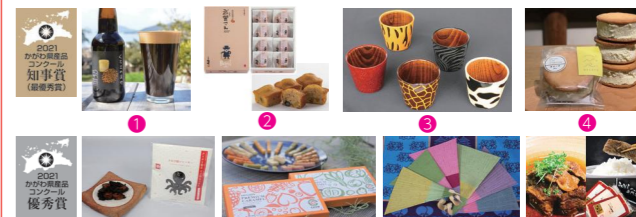

「うどん県。それだけじゃない香川県」知事賞(最優秀賞)

1. 【食品部門】 くらまめまめ (合同会社 ナカタ / まめまめびーる)
2. 【菓子・スイーツ部門】 武宮さん (株式会社 かねすえ)
3. 【一般部門】 香川漆器〜5つの技!動物園シリーズ〜 (一和堂工芸 株式会社)
4. 【オリーブ部門】 オリーブホワイトチョコ塩サブレサンド (株式会社 FURYU MINORIGELATO)

「うどん県。それだけじゃない香川県」優秀賞

1. 【食品部門】 讃岐たごじゃーキー (株式会社 平井料理システム)
2. 【菓子・スイーツ部門】 100%SOY プレミアム生キャラメル (ハラシモベース)
3. 【一般部門】 丸亀うちわ銘々皿 (茂木団扇)
4. 【オリーブ部門】 オリーブ牛(金ラベル) 牛肉の角煮 (みそしゃぶ専門店 でんでん太鼓)

問い合わせ先 県産品振興課 ☎087-832-3385
詳しくは らぶさぬきさん 検索

11月1日発行の11月号「にぎわいてんこもり」の「NPOマネジメント講座参加者募集」に掲載されていた二次元バーコードに誤りがありましたので、お詫びいたします。

※掲載されているイベントは、天候不良や新型コロナウイルス感染症(COVID-19)の影響により、中止、延期、または内容を変更することがあります。