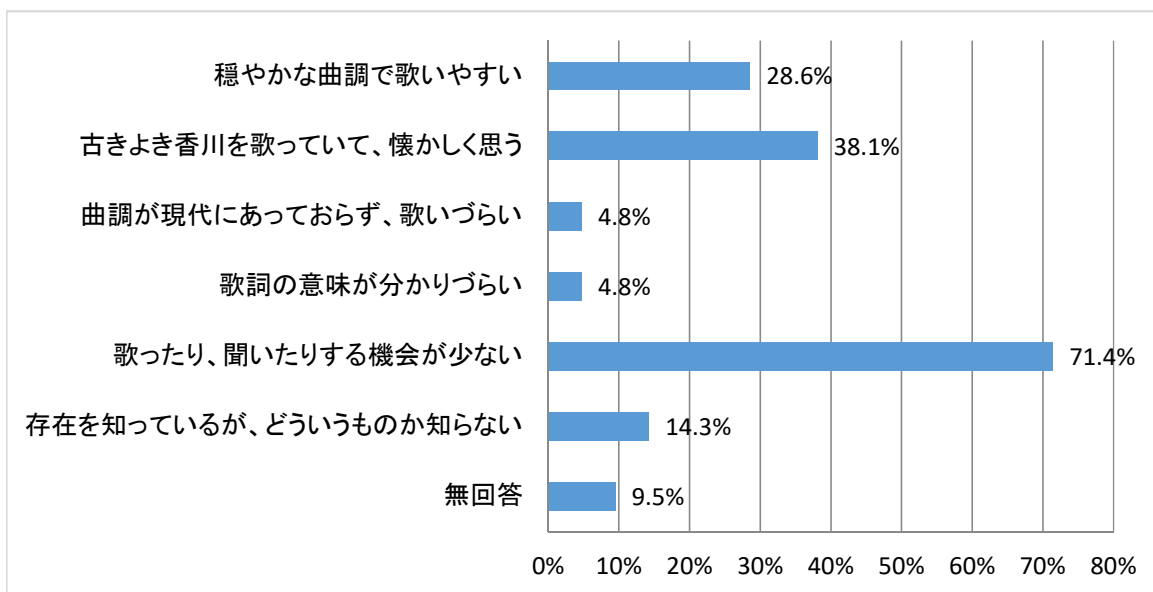

【「香川県民歌」についてのアンケート】

調査期間 R3.7.5 ～ R3.7.18
回答率 86.5% 回答者数 224人

アンケートの趣旨

県民歌は、県民の皆さまに県民としての誇りを自覚し勤労意欲と郷土愛を育んでいただくために制定されてから、今年で67年経ちます。皆さまのご意見を参考にして、今後の普及・啓発活動に努めたいと考えていますので、ご協力をお願いいたします。

問1 あなたは香川県民歌を知っていますか。1つだけ選んでください。

選択肢	回答者数	構成比
知っている	21	9.4%
知らない	203	90.6%
計	224	100.0%

問1-1 問1で「知っている」と答えた方にお伺いします。どこで県民歌を知りましたか。あてはまるものをすべて選んで○をつけてください。

選択肢	回答者数 21	
	回答者数	構成比
学校	4	19.0%
県主催の行事・イベント	5	23.8%
県主催以外の行事・イベント	1	4.8%
県ホームページ	5	23.8%
香川県統計協会が毎年発行する「県民ノート」	5	23.8%
普及CD・DVD	1	4.8%
テレビ・ラジオ	3	14.3%
その他	5	23.8%

問1-2 問1で「知っている」と答えた方にお伺いします。
県民歌をどう思いますか。2つまで選んでください。

選択肢	回答者数	
	回答者数	構成比
穏やかな曲調で歌いやすい	6	28.6%
古きよき香川を歌っていて、懐かしく思う	8	38.1%
曲調が現代にあっておらず、歌いづらい	1	4.8%
歌詞の意味が分かりづらい	1	4.8%
歌ったり、聞いたりする機会が少ない	15	71.4%
存在を知っているが、どういうものか知らない	3	14.3%
無回答	2	9.5%