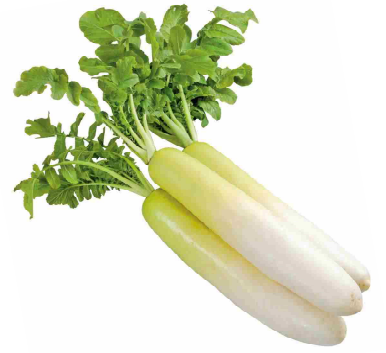

公式ホームページから、温州みかんを始め、様々なかんきつ類とはちみつをお取り寄せできます。
百歳書店(三豊市)でも取扱い中

カキ

冬の寒さと共にふっくらと身が詰まり、クリーミーな美味しさが増すカキ(標準和名「マガキ」)。

県内では、志度湾、詫間湾、多度津町白方沖などで養殖され、11月から本格的な出荷がはじまり、3月頃まで出回っています。

定番のカキフライはもちろん、お鍋やカキ飯、鉄板などで殻付きのまま焼きガキにするのもおすすめです。

だいこん

お鍋、おでん、ステーキ、ぶり大根と冬に大活躍の
だいこん。県産は主に、12月中旬から5月にかけて出回ります。

だいこんは、消化を助ける酵素ジアスターゼが豊富で、葉はカロテンやビタミンCを多く含みます。葉は、おひたしや炒め物にすると、少し苦味のあるシャキシャキ食感を楽しめます。新鮮な葉付きだいこんで、ぜひ試してみてください。

お知らせ

○かがわ地産地消協力店ガイドブックを作成しました！

積極的に地産地消に取り組む県内の店舗「かがわ地産地消協力店」を、より一層利用していただくため、「かがわ地産地消協力店ガイドブック」を作成しました。