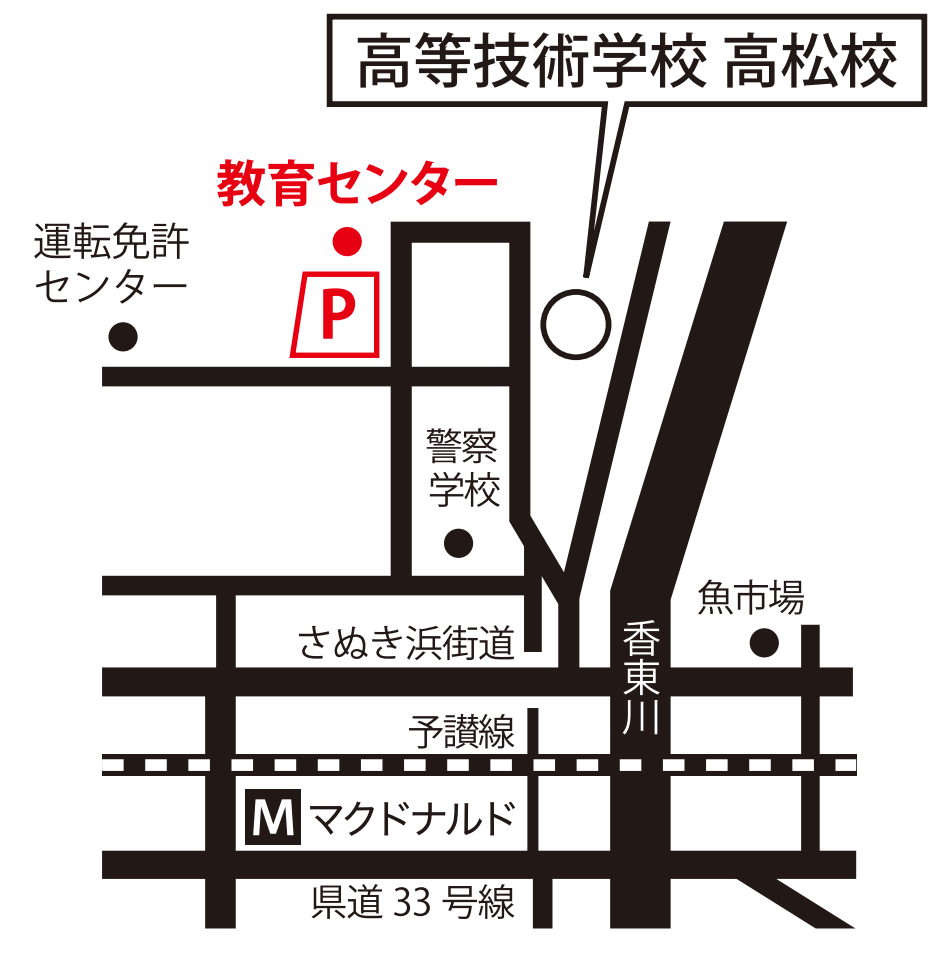

学校祭時の駐車場について

・香川県教育センター南側の駐車場をご利用ください。

※学校北側の臨時駐車場は利用できません。

・当日は混雑を避けるため乗り合わせてご来場ください。

駐車場は教育センター南側の駐車場をご利用ください。