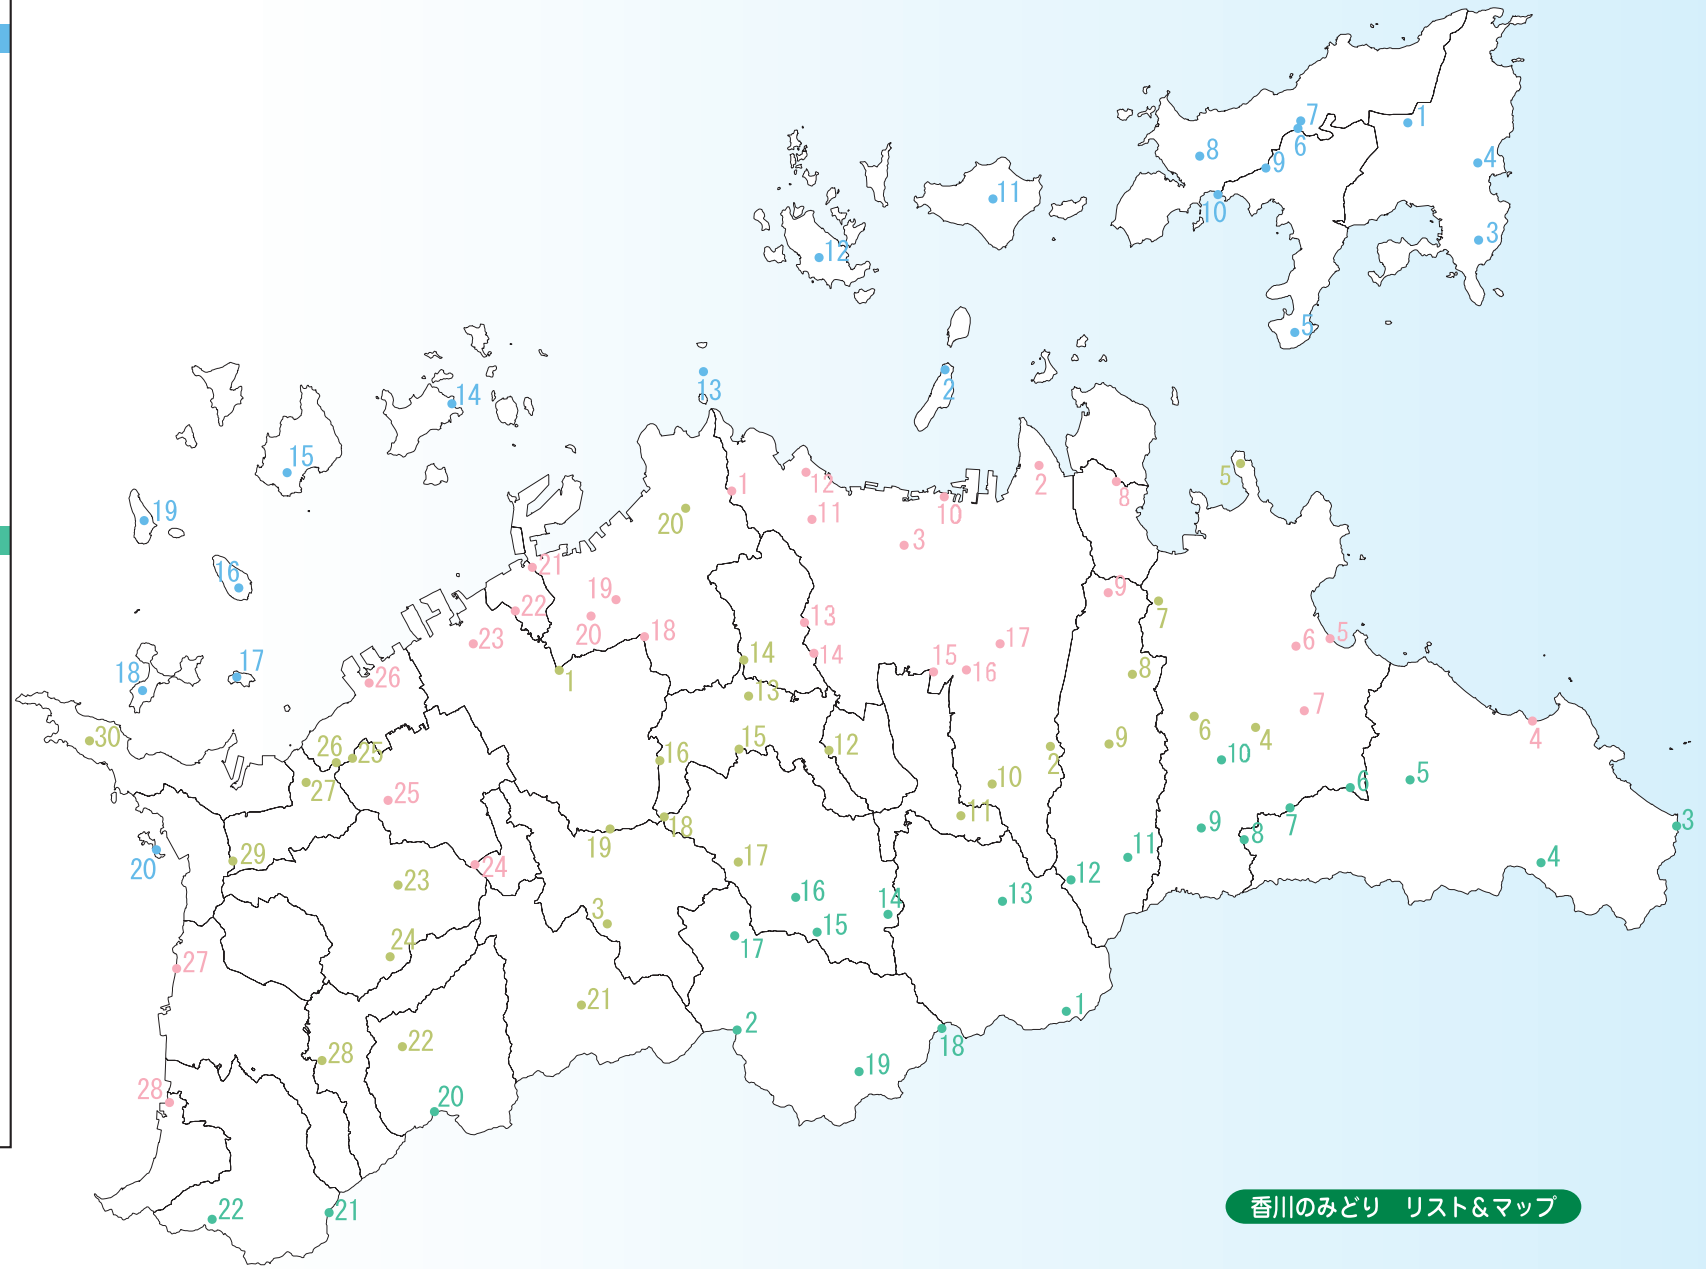

市街地に近いみどり

- 1 五色台
- 2 屋島
- 3 栗林公園・石清尾山
- 4 白鳥の松原
- 5 津田の松原
- 6 雨滝山
- 7 みろく自然公園
- 8 五剣山・源氏ヶ峰
- 9 立石山
- 10 玉藻公園
- 11 勝賀山
- 12 串ノ山
- 13 六ツ目山・伽藍山・万灯山
- 14 堂山
- 15 仏生山公園・平池
- 16 白山・三郎池
- 17 由良山
- 18 城山
- 19 金山
- 20 常山
- 21 聖通寺山
- 22 青ノ山
- 23 亀山公園(丸亀城)
- 24 象頭山・大麻山・愛宕山
- 25 五岳山
- 26 桃陵公園
- 27 琴弾公園・江甫草山
- 28 一の宮公園

瀬戸内のみどり

- 1 寒霞溪
- 2 男木島・女木島
- 3 洞雲山
- 4 拇指岳
- 5 白浜山
- 6 中山の棚田
- 7 銚子溪
- 8 皇踏山
- 9 大麻山
- 10 双子浦
- 11 豊島(壇山・檀山)
- 12 直島(地藏山)
- 13 大槌島・小槌島
- 14 本島(遠見山)
- 15 広島(王頭山)
- 16 高見島
- 17 志々島
- 18 栗島
- 19 佐柳島
- 20 薦島

讃岐山脈の水源の森

- 1 大滝山
- 2 大川山
- 3 大坂峠
- 4 千足ダム
- 5 虎丸山・本宮山・那智山
- 6 笠ヶ峰
- 7 樽特山
- 8 女体山・矢筈山
- 9 昼寝山
- 10 三重の滝
- 11 高仙山
- 12 虹ノ滝
- 13 塩江温泉郷
- 14 田万ダム
- 15 柏原渓谷
- 16 長柄ダム
- 17 天川神社
- 18 竜王山
- 19 美霞洞
- 20 中蓮寺峰
- 21 雲辺寺山
- 22 豊稔池

香川のみどり リスト&マップ