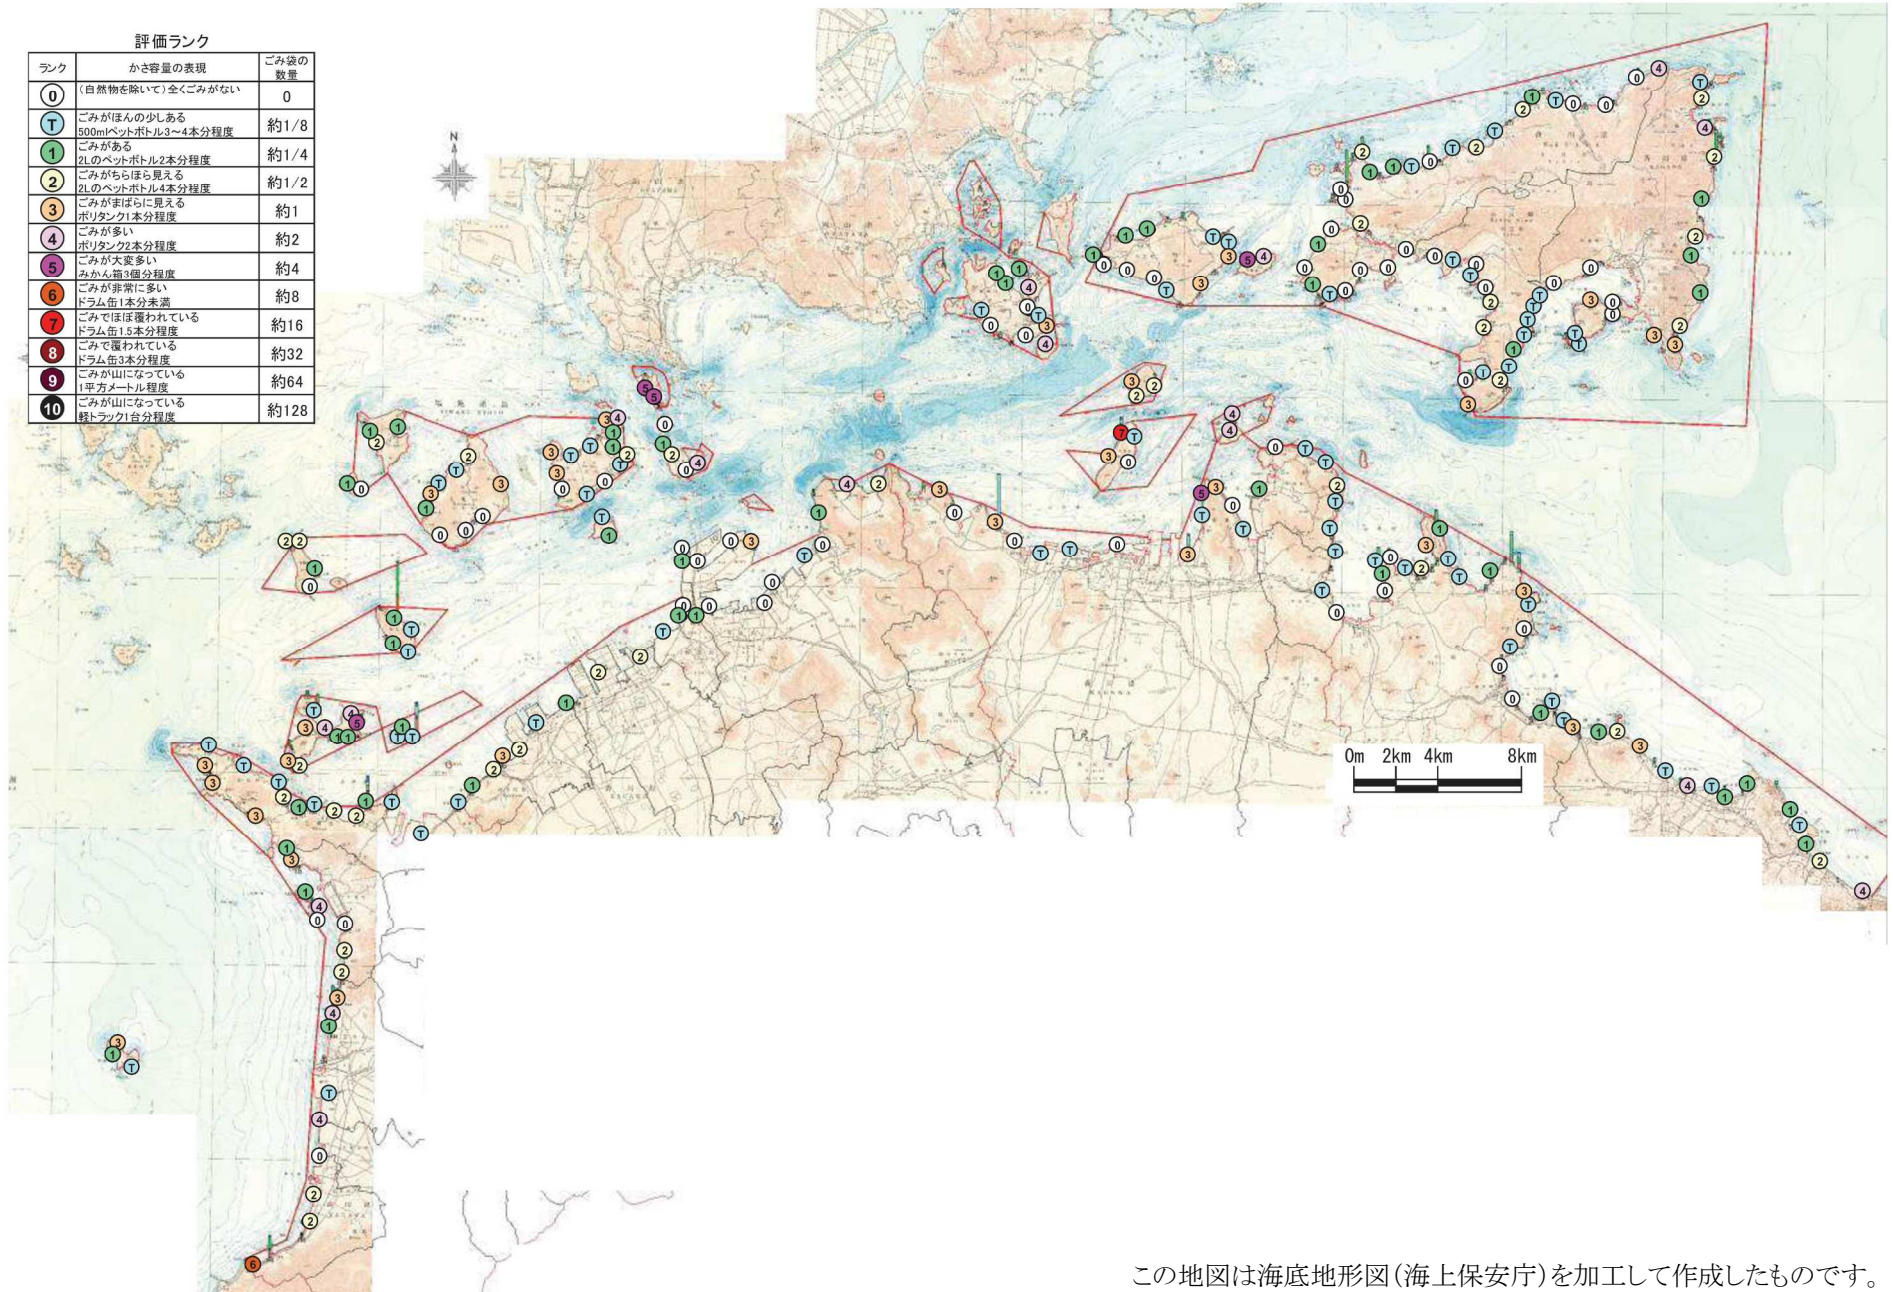

平成30年2月調査結果

評価ランク		
ランク	かさ容量の表現	ごみ袋の数量
0	(自然物を除いて) 全くごみがない	0
T	ごみがほんの少しある 500mlペットボトル3~4本分程度	約1/8
1	ごみがある 2Lのペットボトル2本分程度	約1/4
2	ごみがちらほら見える 2Lのペットボトル4本分程度	約1/2
3	ごみがまばらに見える ポリタンク1本分程度	約1
4	ごみが多い ポリタンク2本分程度	約2
5	ごみが大変多い みかん箱3個分程度	約4
6	ごみが非常に多い ドラム缶1本分未満	約8
7	ごみでほぼ覆われている ドラム缶1.5本分程度	約16
8	ごみで覆われている ドラム缶3本分程度	約32
9	ごみが山になっている 1平方メートル程度	約64
10	ごみが山になっている 軽トラック1台分程度	約128

この地図は海底地形図(海上保安庁)を加工して作成したものです。