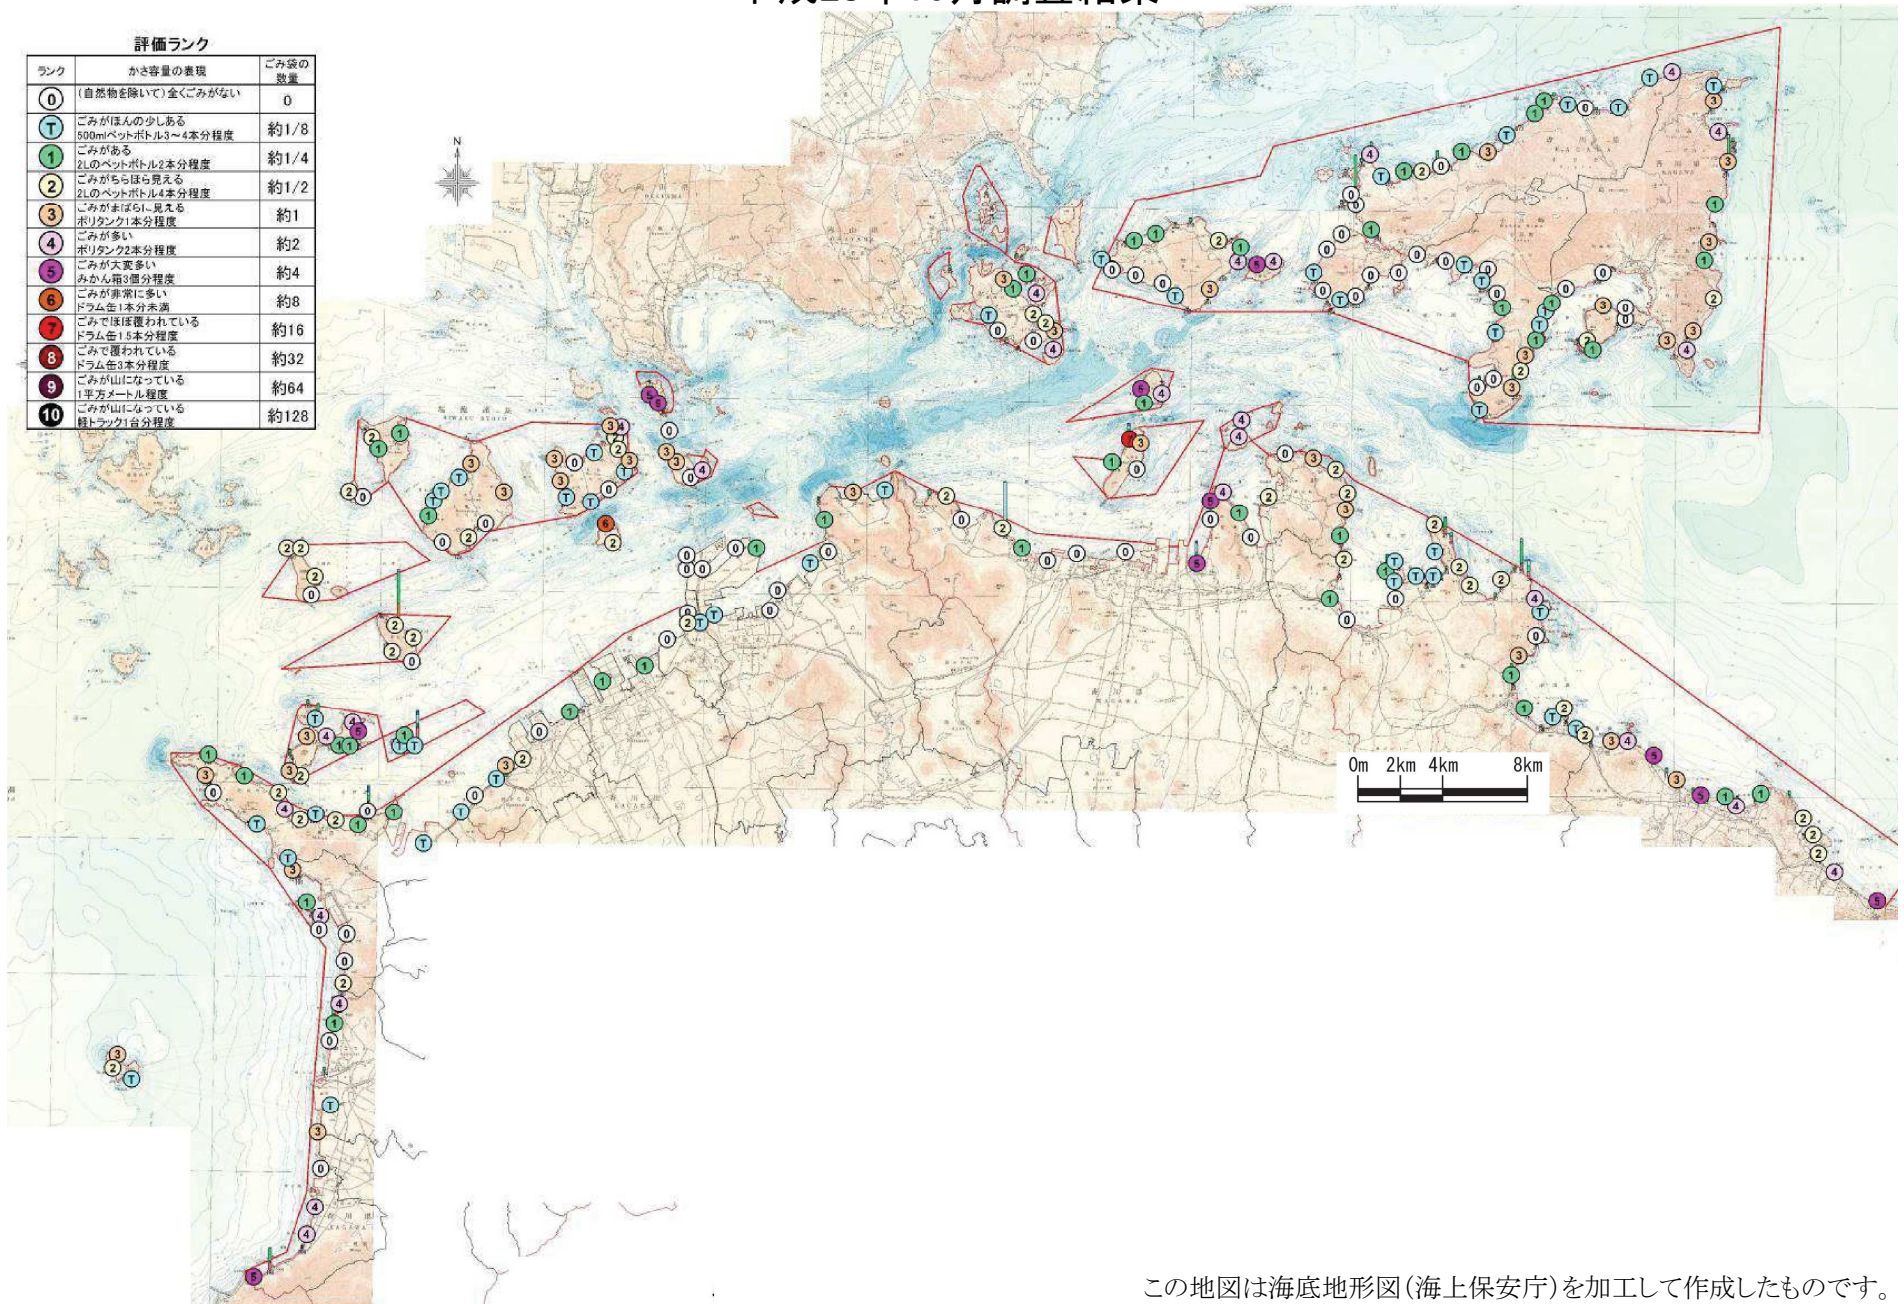

平成28年10月調査結果

評価ランク		
ランク	かき寄せの表現	ごみ袋の数量
0	(自然物を除いて)全くごみがない	0
1	ごみがほんの少しある 500mlペットボトル3~4本分程度	約1/8
2	ごみがある 2Lのペットボトル2本分程度	約1/4
3	ごみがちらほら見える 2Lのペットボトル4本分程度	約1/2
4	ごみがまばらに見える ポリタンク1本分程度	約1
5	ごみが多い ポリタンク2本分程度	約2
6	ごみが大変多い みかん箱3個分程度	約4
7	ごみが非常に多い ドラム缶1本分未満	約8
8	ごみでほぼ覆われている ドラム缶1.5本分程度	約16
9	ごみで覆われている ドラム缶3本分程度	約32
10	ごみが山になっている 1平方メートル程度 積トラック1台分程度	約64
		約128

この地図は海底地形図(海上保安庁)を加工して作成したものです。