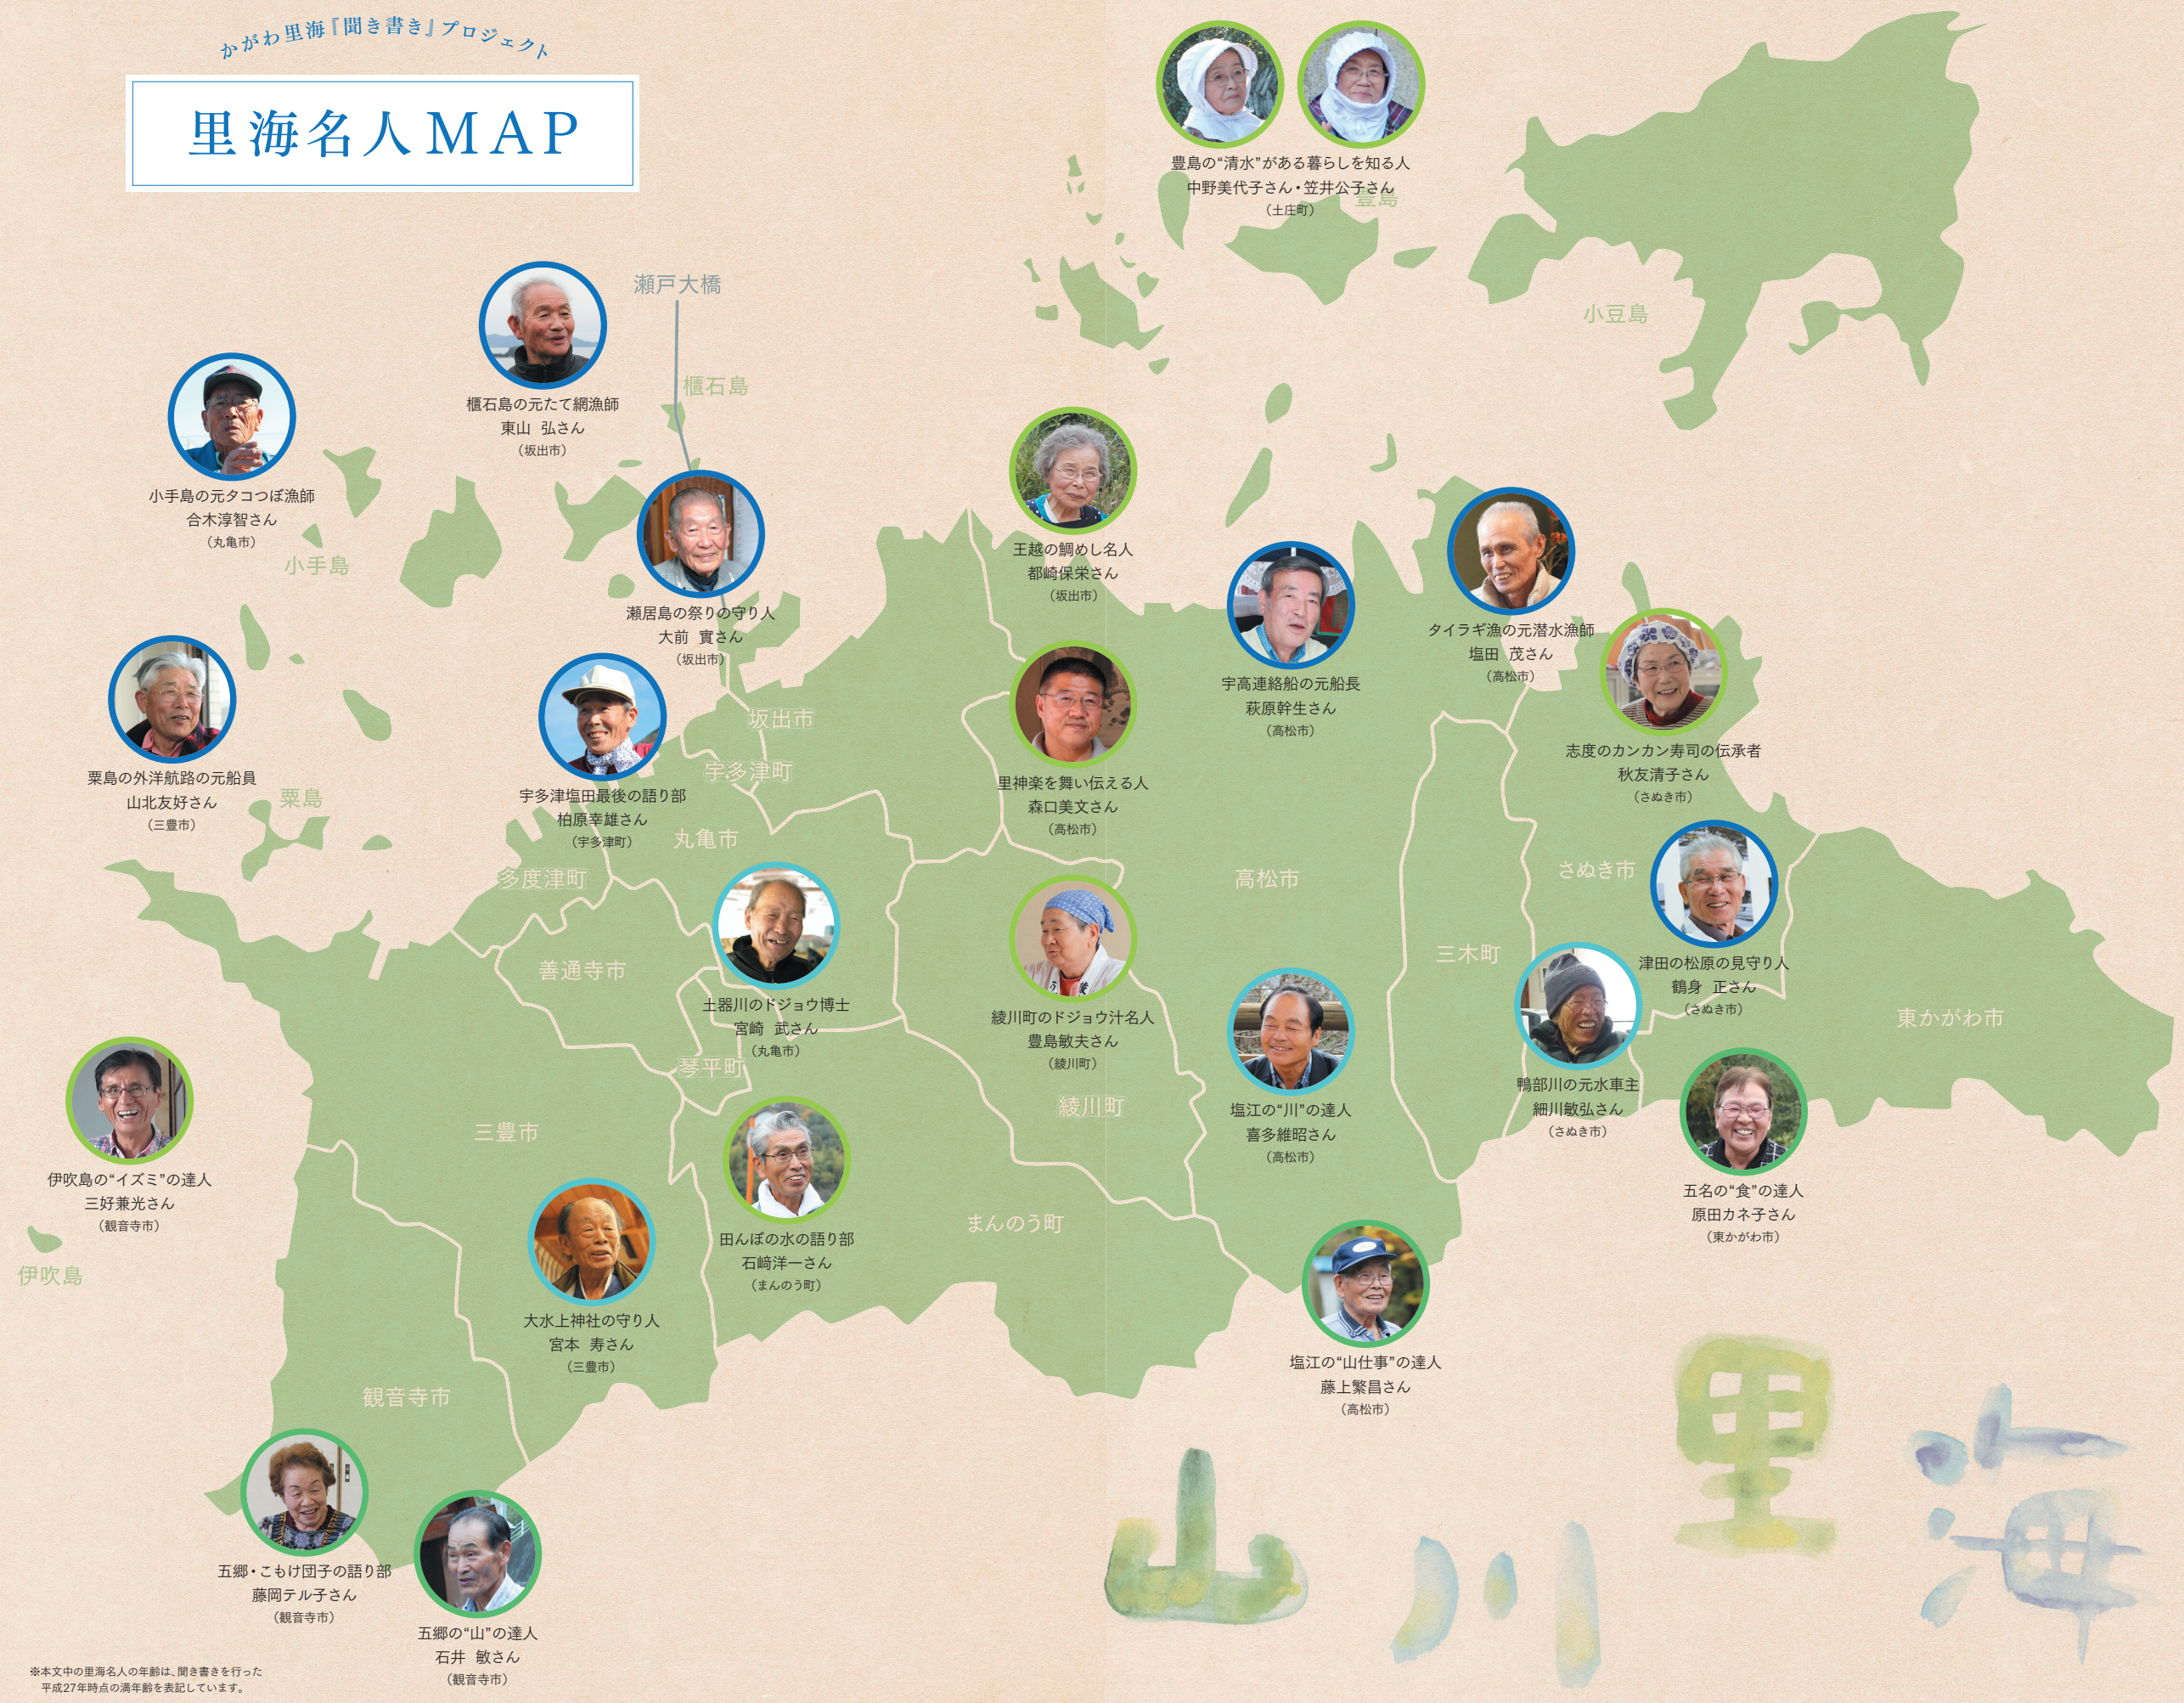

里海名人MAP

山 川 里 海

※本文中の里海名人の年齢は、聞き書きを行った平成27年時点の満年齢を表記しています。