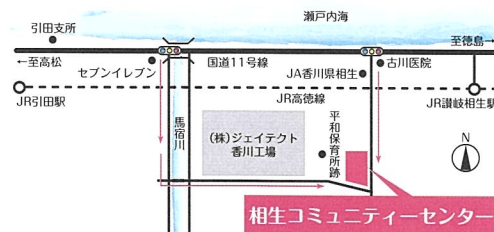

HIGASHIKAGAWA CITY

20th Anniversary

次へつなげる 20年

第9回

相生

ふるさと村まつり

相生へ。

あいおい

ようこそ

NHK 朝の連続テレビ小説 「ブギウギ」ヒロイン

笠置シズ子生誕地

9/30(土)

9:30~15:40 香川県東かがわ市南野204-1

場所/相生コミュニティセンター

※雨天決行

協賛

香川県農業協同組合/ばいこう堂(株)/(有)松本船具店/(株)オオジー/エコー精密(株)/(株)タイホー/(株)今川/三谷製糖/讃岐家/大協建工(株)/新崎フォーム(株)/(株)高松セラミックス/福栄なごみの会/アトラス整骨院/ワイザ/岸野刺繍(有)/オートボディ三谷/十合道路(株)/大字建設(株)/出晴建設(株)/あていーく三宅/古川医院/あいおい薬局/相生郵便局/伴歯科医院/びんびん亭/(有)岩佐農機/板阪不動産/水口造園/寺島電気商会/服部水産(有)/レディースファッションmimi/巴堂/ヒロセ美容室/炭火焼とり忠/居酒屋かかし/いちごやみよし/池上建設(株)/みさごクリニック/美容室中村屋/百十四銀行引田支店/坂元自治会/馬宿自治会/駅山自治会/南野自治会/黒羽自治会/川股自治会/宮脇自治会/吉田自治会/相生地区自治会連絡協議会/梶谷水産(有)/相生郵便局/(株)ジェイテクト/濱浦海産 敬称略

お問い合わせ / 相生ふるさと協議会 TEL/FAX 0879-49-1737

事務局 0879-49-1994 090-1574-7030(大字)

主催/相生ふるさと村まつり実行委員会・相生地区体育協会

後援/東かがわ市・香川大学