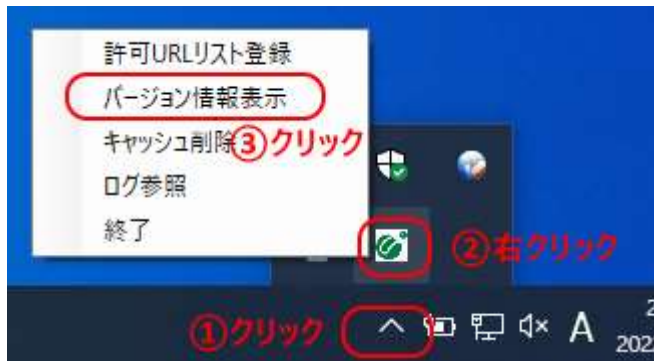

1. 電子入札補助アプリのバージョン確認

ご利用の電子入札補助アプリのバージョンは、以下の手順で確認することができます。

- ① 画面右下のタスクバーに表示される「^」をクリックします。
- ② 電子入札補助アプリのアイコン上で②右クリックします。
- ③ 表示されたメニューから「バージョン情報表示」をクリックします。