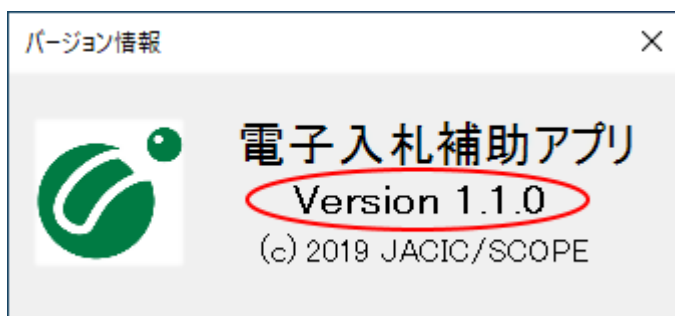

## 注意事項

令和4年6月6日以降、かがわ電子入札システムをご利用いただくには、電子入札補助アプリ（Version 1.1.0 以降）が必要です。

以下の手順でご利用中のバージョンをご確認いただき、必要に応じて Version 1.1.0 以降の電子入札補助アプリをインストールしてください。

1. 電子入札補助アプリのバージョン確認
2. 電子入札補助アプリ Version 1.1.0 以降のインストール

## 1. 電子入札補助アプリのバージョン確認

ご利用の電子入札補助アプリのバージョンは、以下の手順で確認することができます。

- ① 画面右下のタスクバーに表示される「^」をクリックします。
- ② 電子入札補助アプリのアイコン上で②右クリックします。
- ③ 表示されたメニューから「バージョン情報表示」をクリックします。

「バージョン情報」に表示されるバージョンが「Version 1.1.0」以降であれば、以下のインストールは不要です。