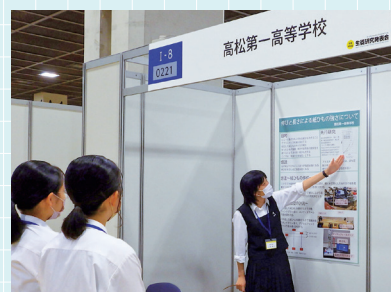

県内唯一の市立高校として 独自の歴史と伝統を誇る

information

香川県高松市桜町2丁目5番10号
(JR栗林駅から約350m/
ことでん栗林公園駅から約130m)
tel. 087-861-0244

詳しくはこちら

募集する学科と合格者数の上限

- ▶ 普通科: 一般入試5名
- ▶ 音楽科: 自己推薦入試と一般入試7名(うち自己推薦入試5名)

point 学校の特長

普通科はスーパーサイエンスハイスクール研究指定校 音楽科では全国トップレベルの指導陣による専攻別個別指導

スーパーサイエンスハイスクール生徒研究発表会
(神戸国際展示場)

point 学校行事

普通科・音楽科ともに研修旅行が充実

普通科はコース毎の研修旅行(国際文科:海外語学研修・関東合宿、特別理科:海外研修・関東合宿、文理・美術専門:北海道研修)を行っています。

音楽科では全国の代表的な音楽関係大学を訪問する研修旅行を実施。定期演奏会や卒業演奏会など発表の場も数多くあります。また、中学生全学年、全専攻を対象としたオープンレッスンや3年生を対象とする体験入学など一高音楽科を知る機会を数多く設けています。