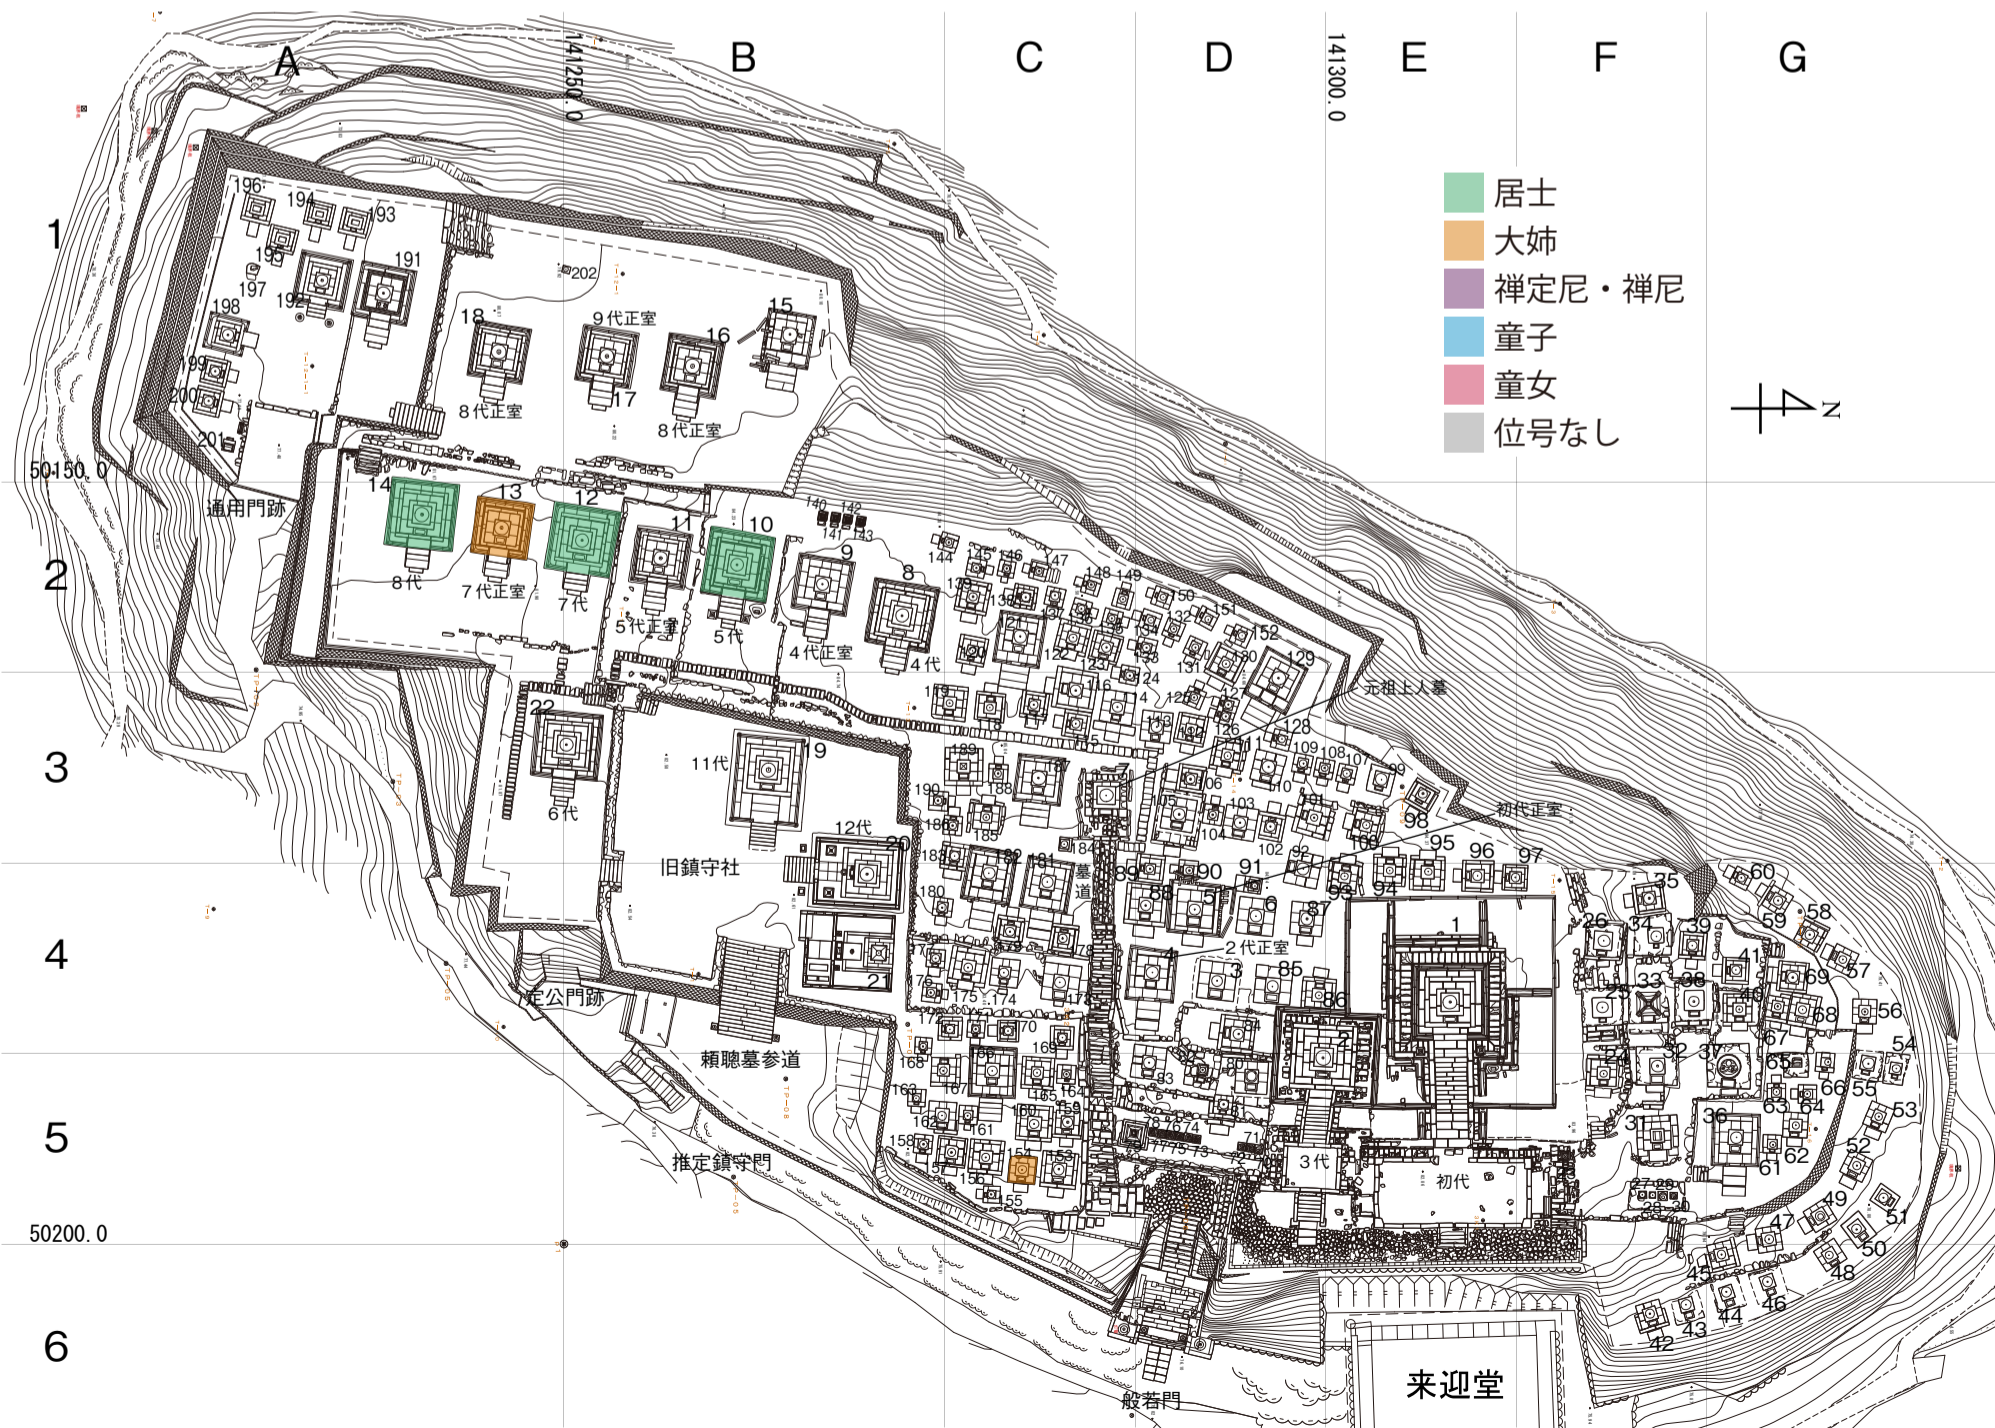

# 七代藩主頼起系図

図7 7代頼起 関係者墓石位置図

(香川県立ミュージアム 2015『高松藩主松平家墓所調査報告書』より一部改変転載)