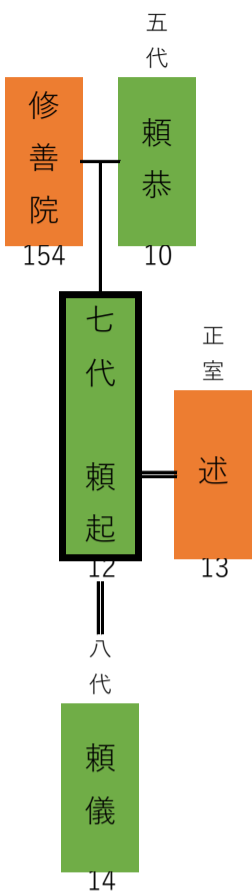

# 七代藩主頼起系図

図7 7代頼起 関係者墓石位置図

(香川県立ミュージアム 2015『高松藩主松平家墓所調査報告書』より一部改変転載)