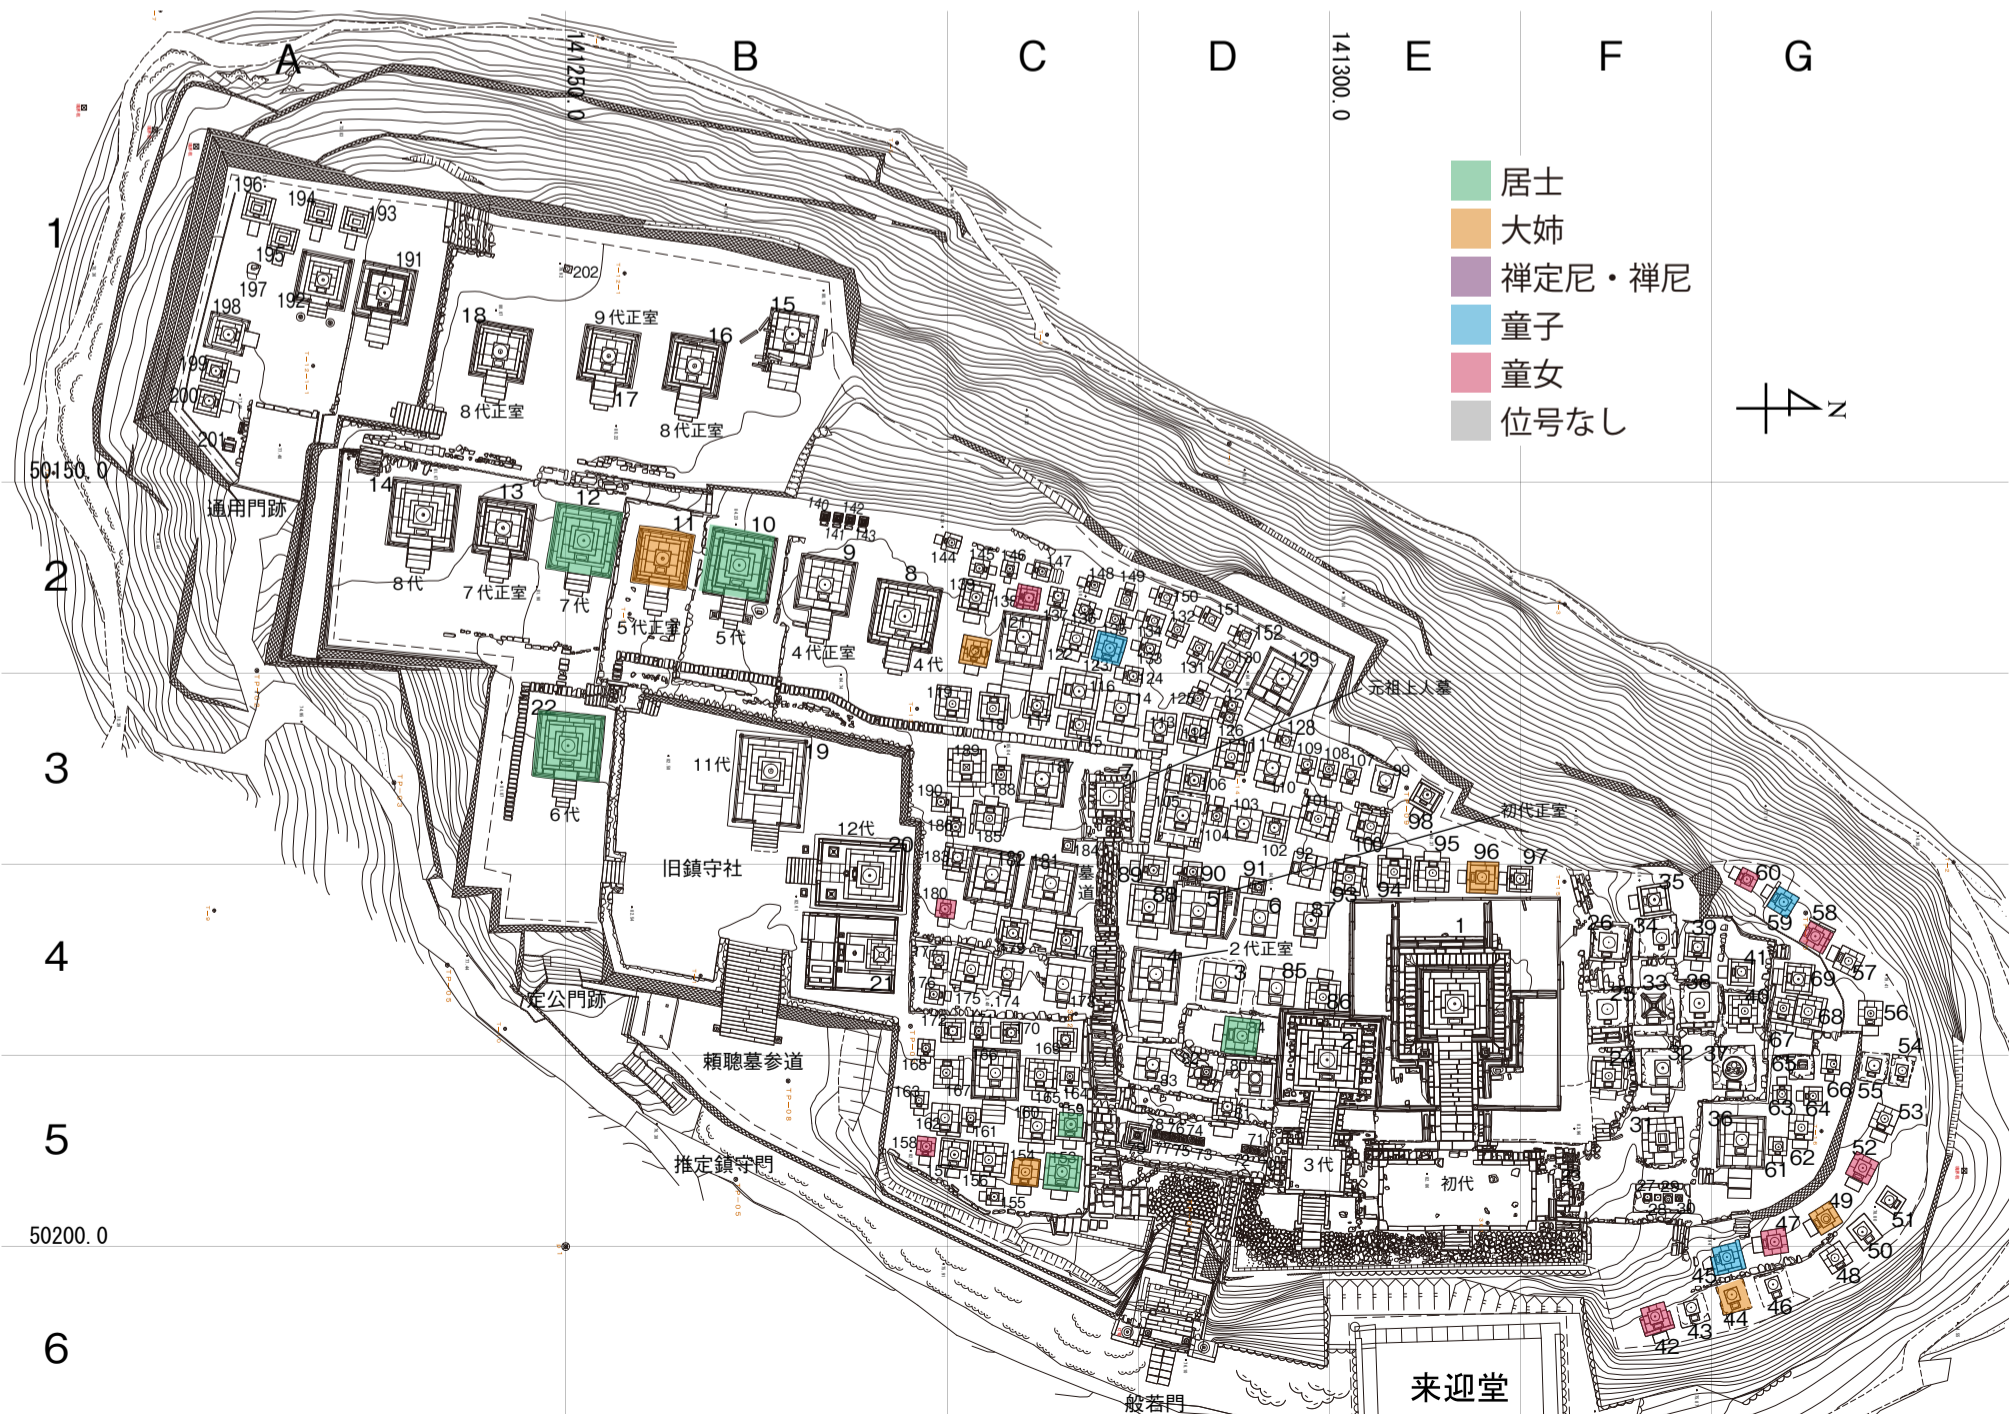

五代藩主頼恭系図

図5 五代頼恭 関係者墓石位置図

(香川県立ミュージアム 2015『高松藩主松平家墓所調査報告書』より一部改変転載)