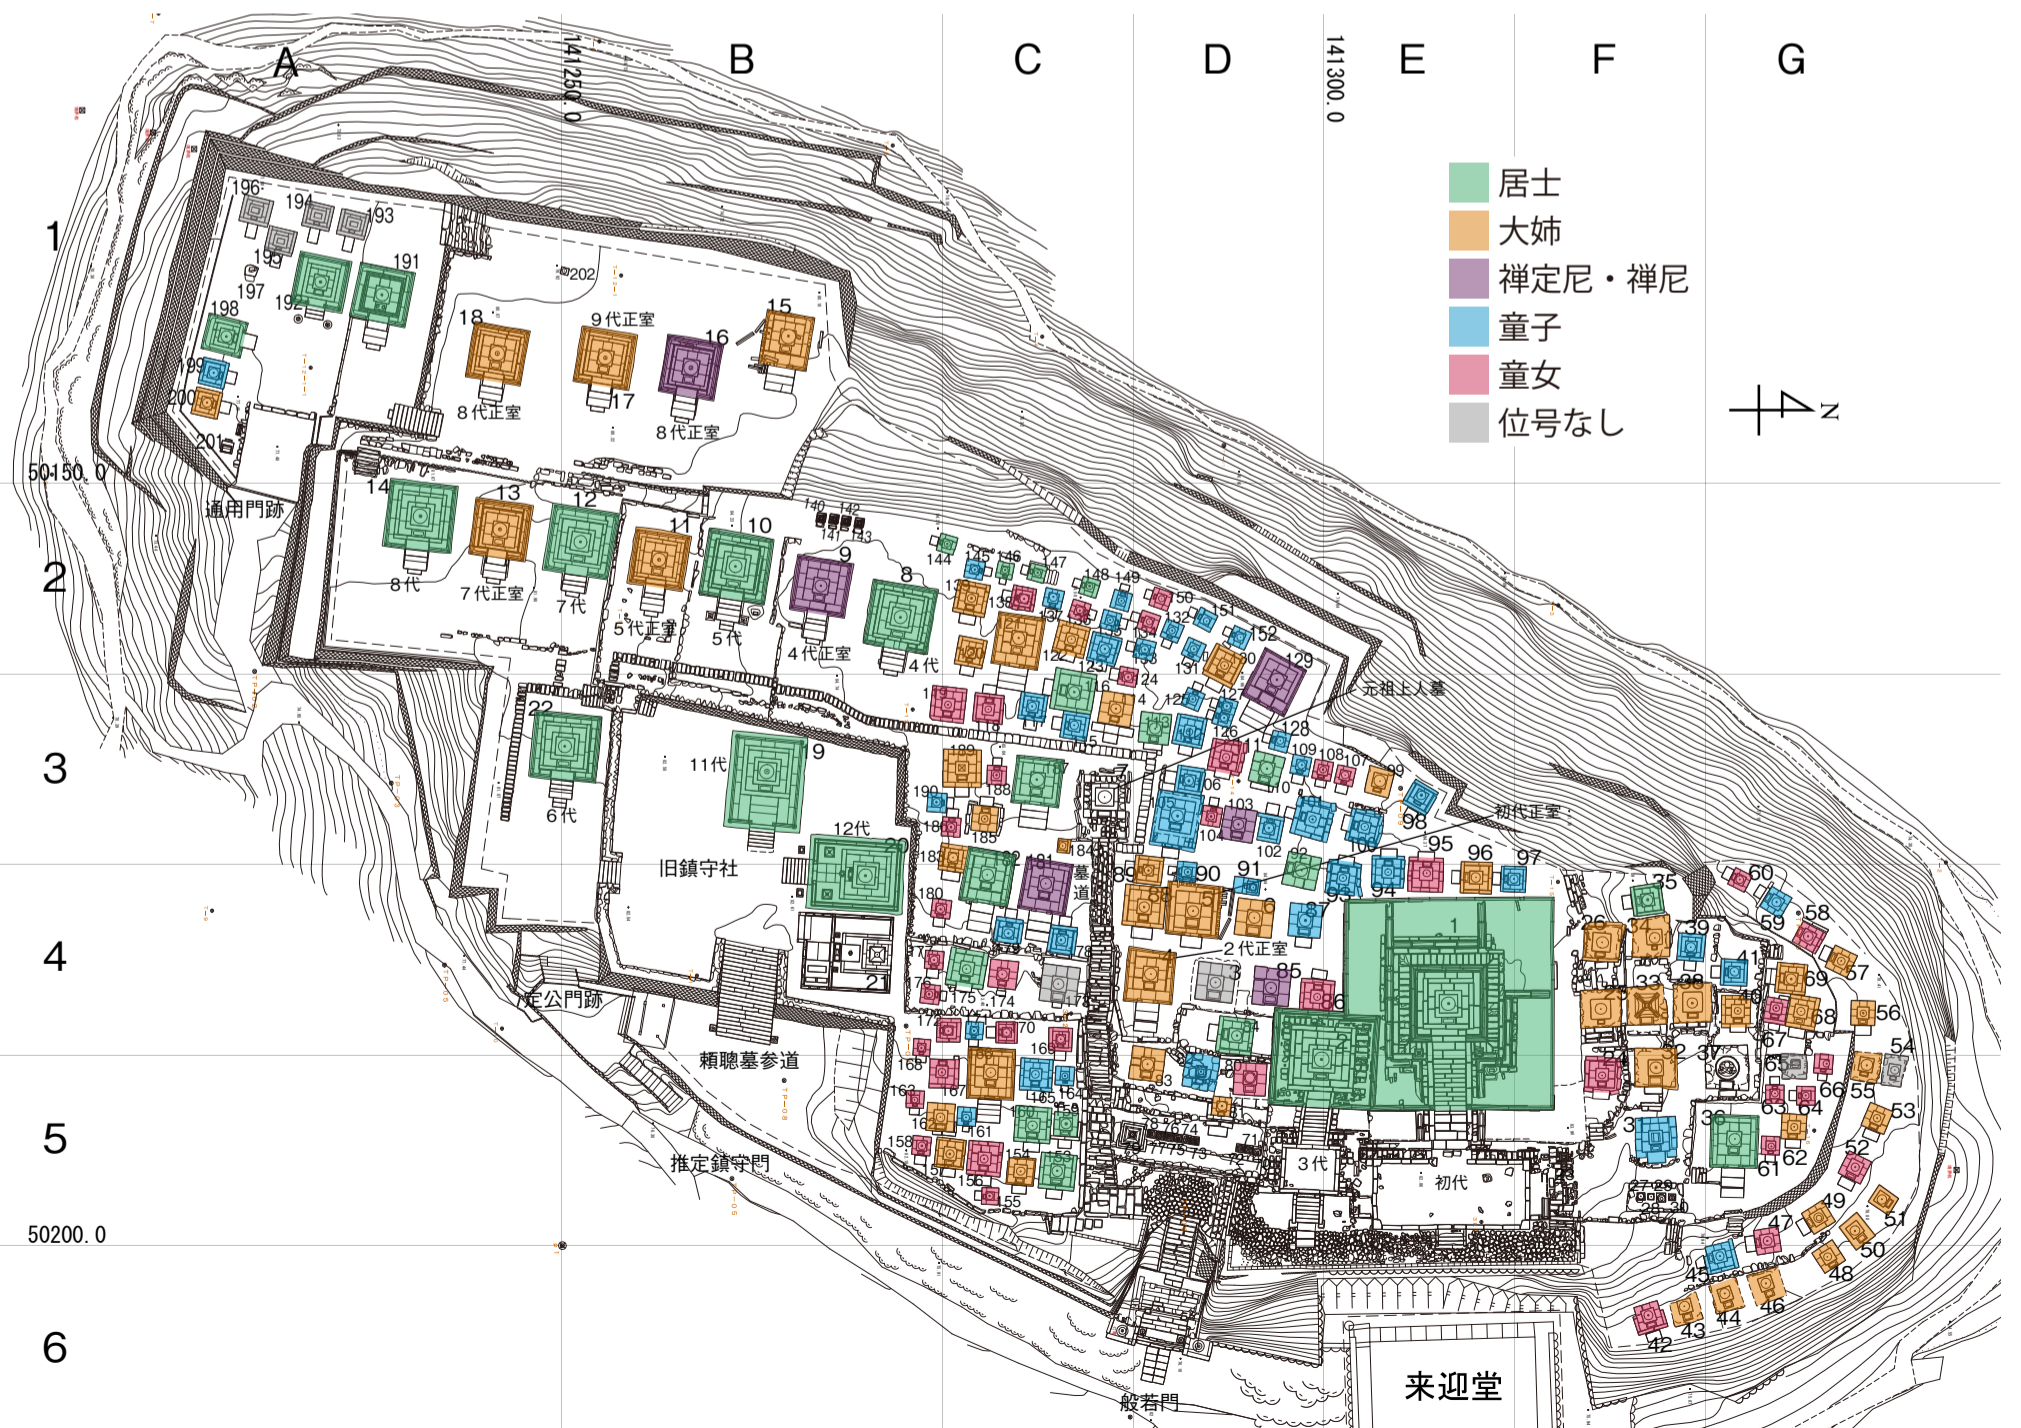

図14 系図不明者墓石位置図

(香川県立ミュージアム 2015『高松藩主松平家墓所調査報告書』より一部改変転載)

図15 高松藩 関係者墓石位置図

(香川県立ミュージアム 2015『高松藩主松平家墓所調査報告書』より一部改変転載)