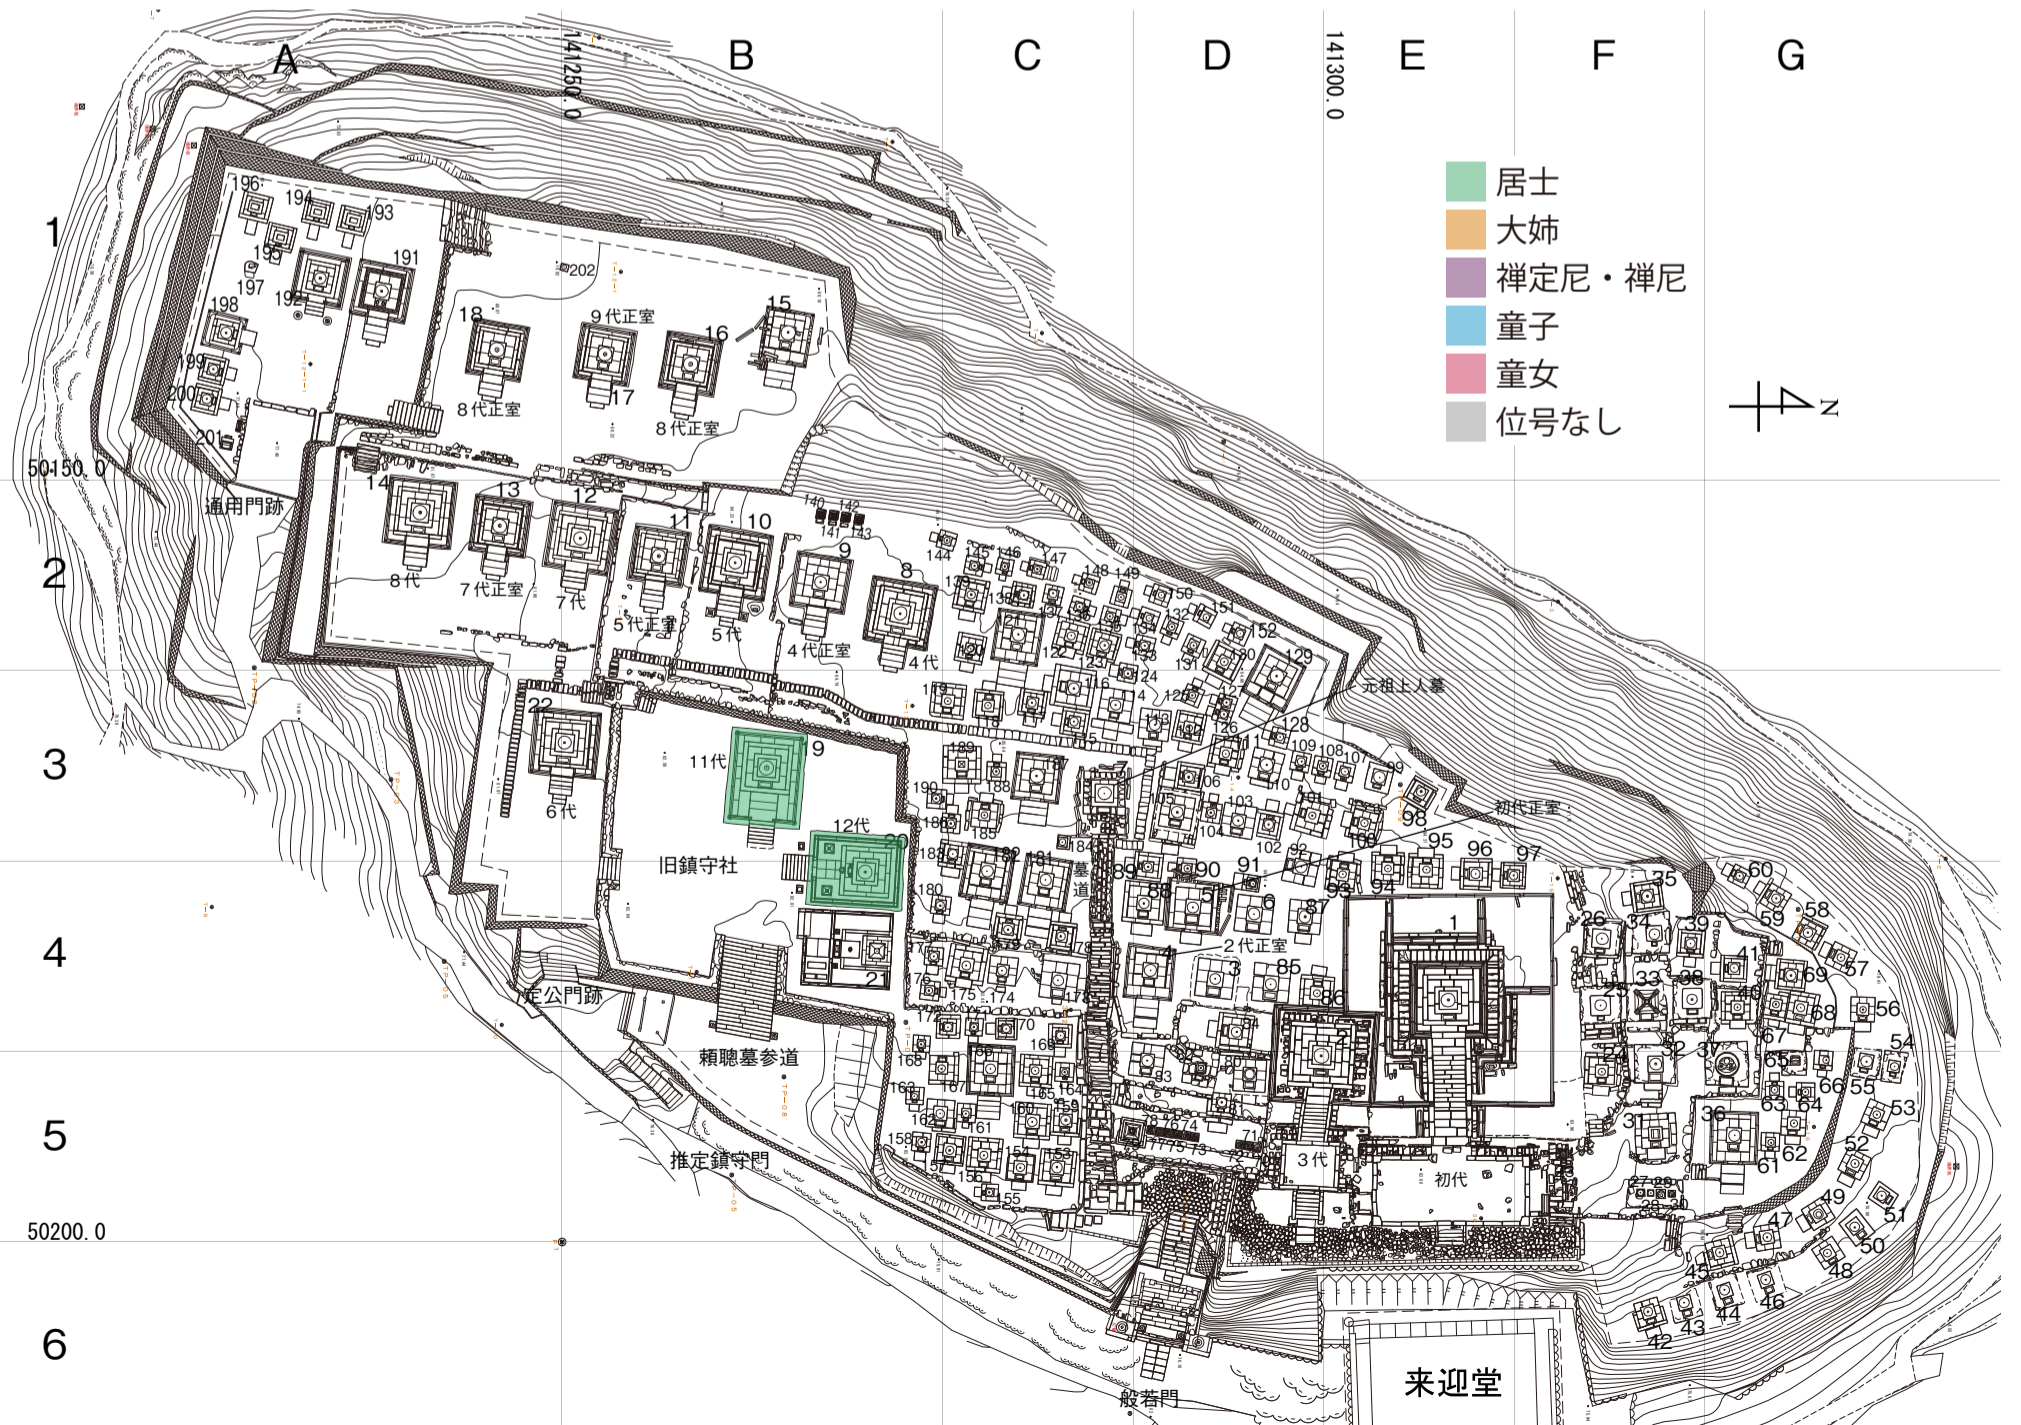

一二代藩主頼壽系図

図12 12代頼壽 関係者墓石位置図

(香川県立ミュージアム 2015『高松藩主松平家墓所調査報告書』より一部改変転載)