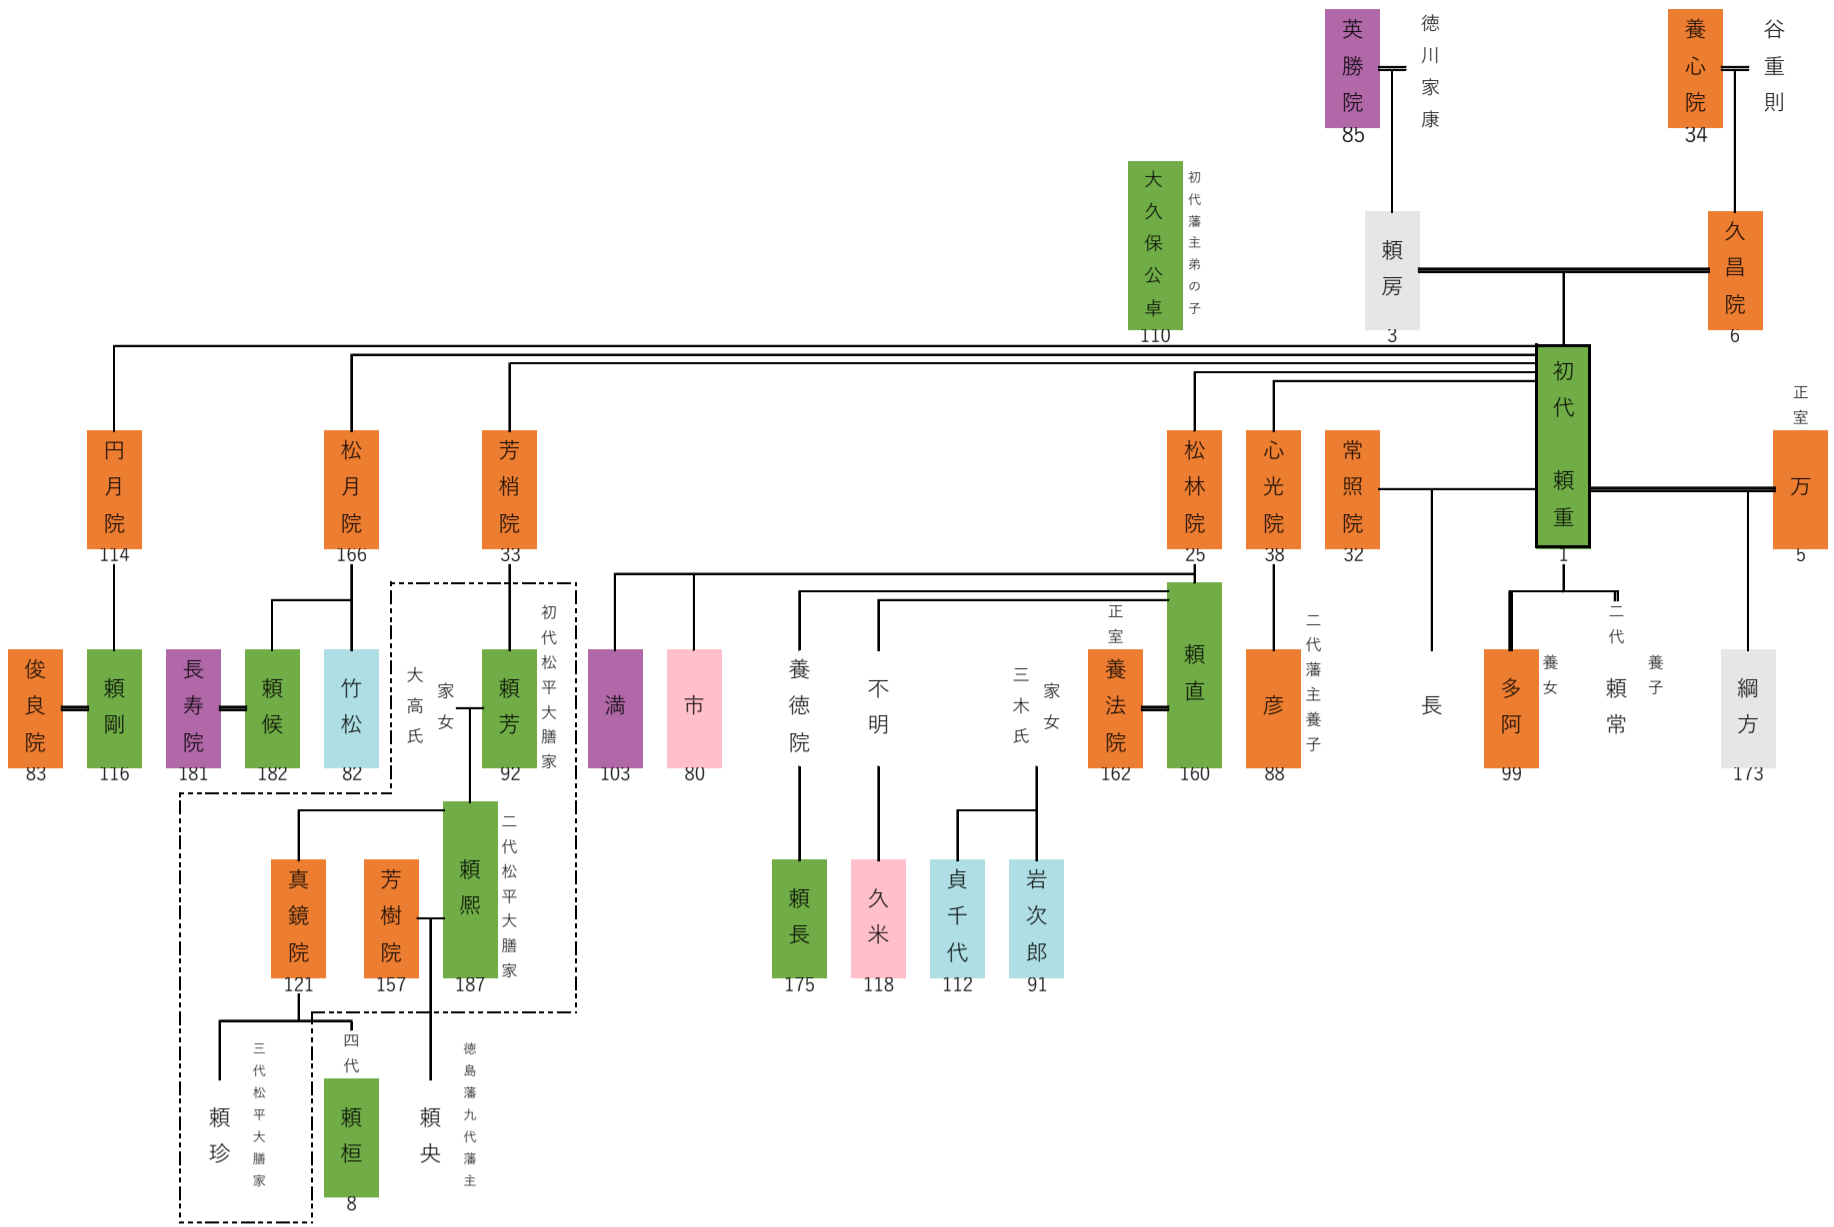

初代藩主頼重系図

図1 初代頼重 関係者墓石位置図

(香川県立ミュージアム 2015 『高松藩主松平家墓所調査報告書』より一部改変転載)