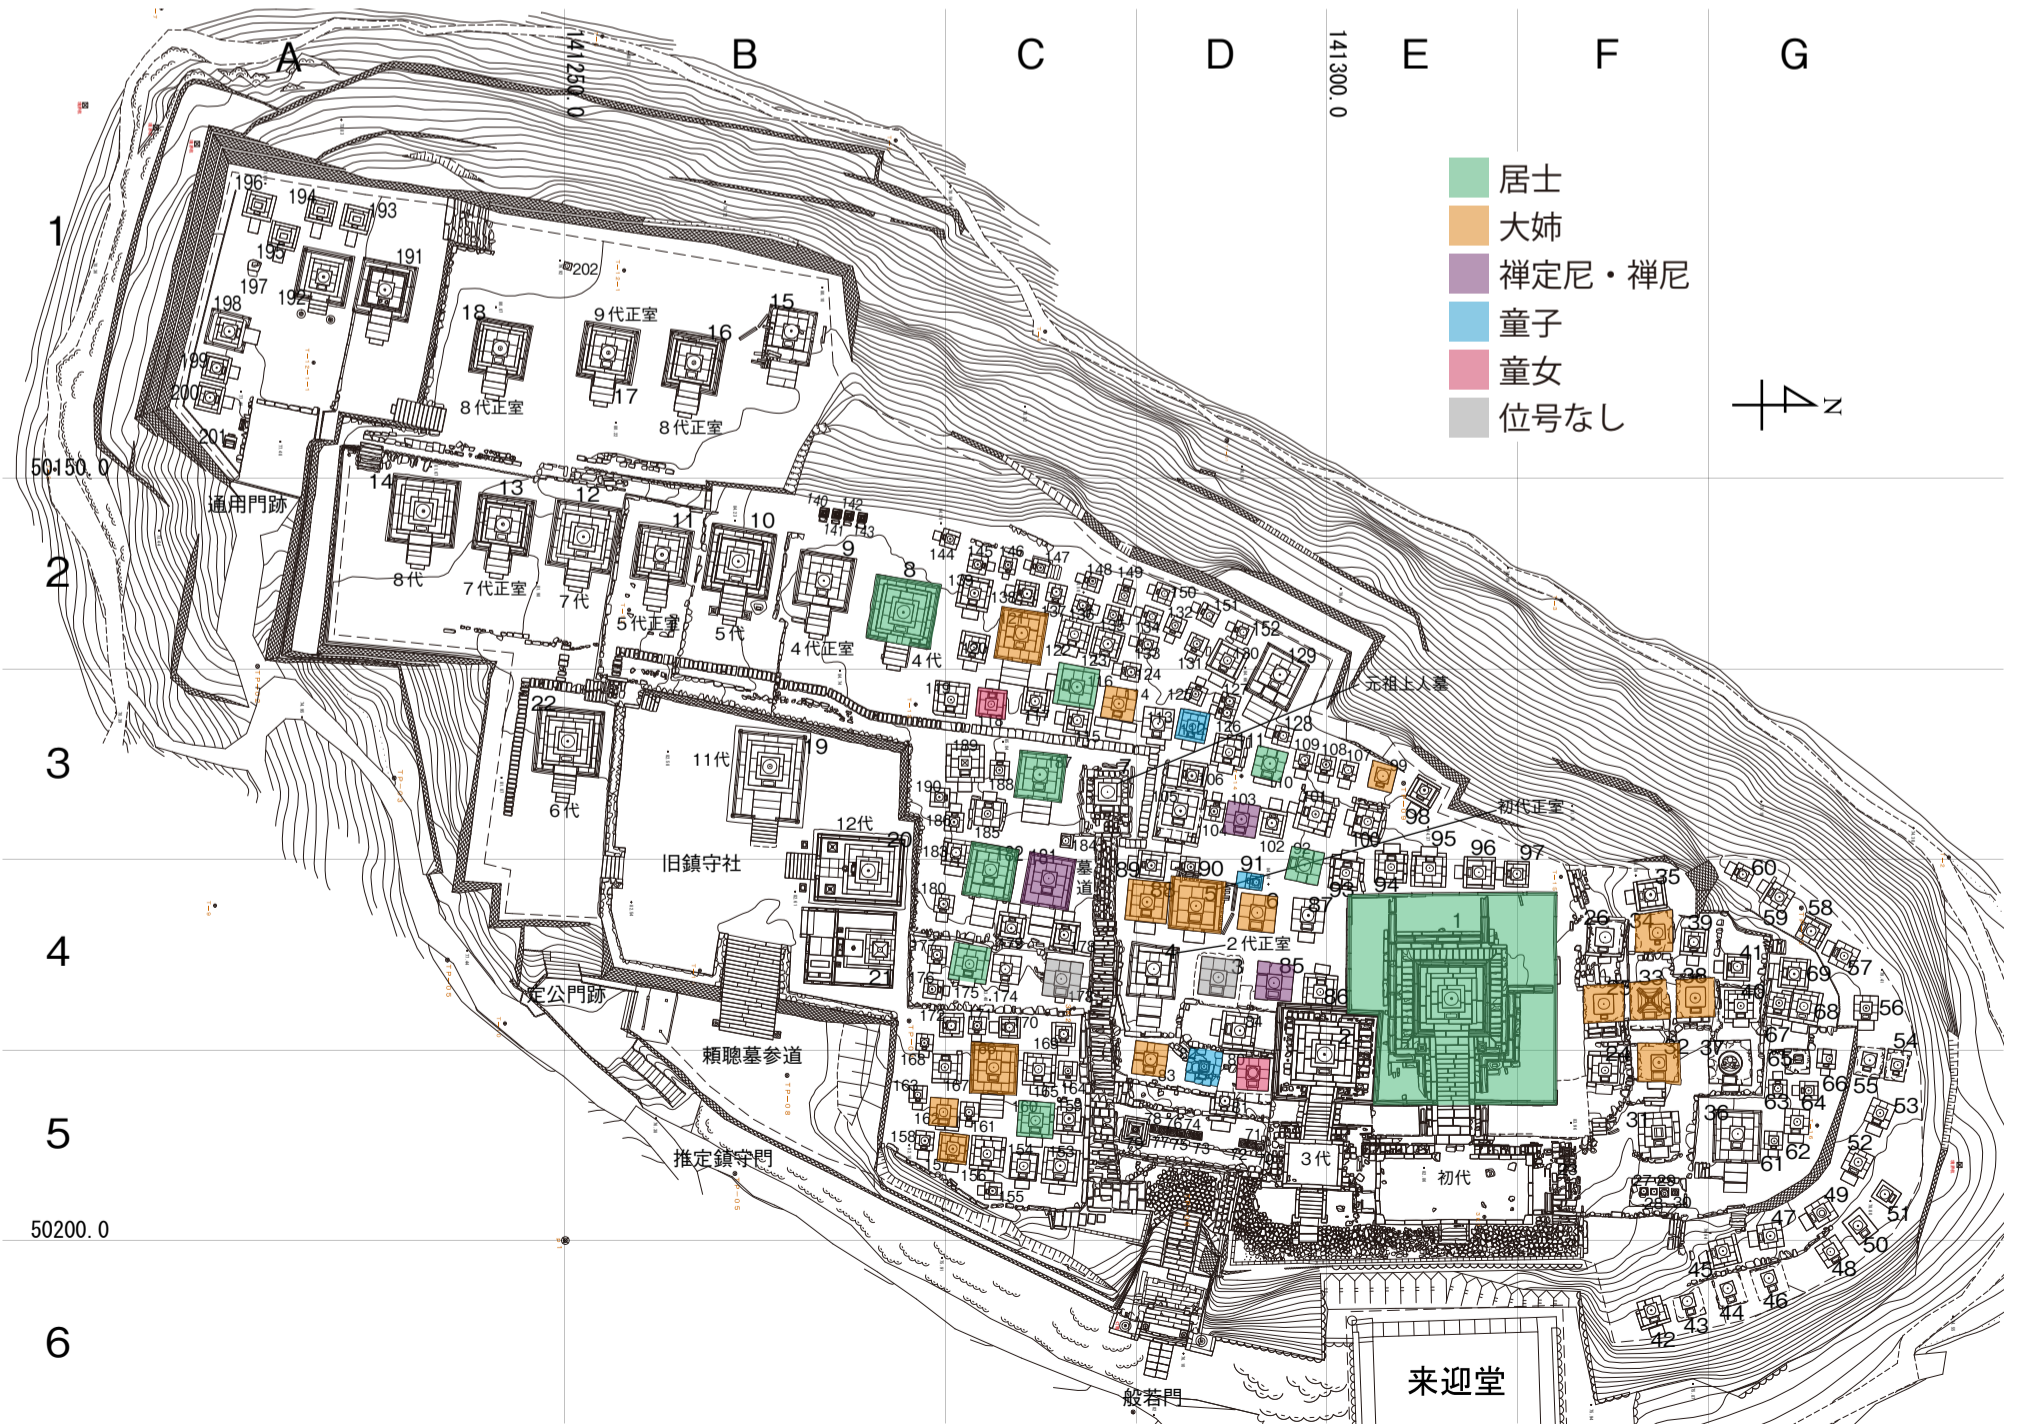

初代藩主頼重系図

図1 初代頼重 関係者墓石位置図

(香川県立ミュージアム 2015 『高松藩主松平家墓所調査報告書』より一部改変転載)