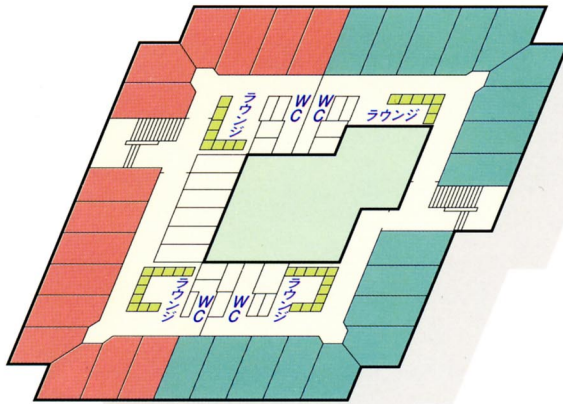

財団法人香川育英会

東京学生寮

名称石

裏庭

玄関ホール

廊下

中庭（吹抜け）

食堂

Tokyo Dormitory ■

ラウンジ

寮室

寮室

図書室兼面会室

浴室

洗面所

脱衣室

平面図

4 F

3 F

2 F

1 F