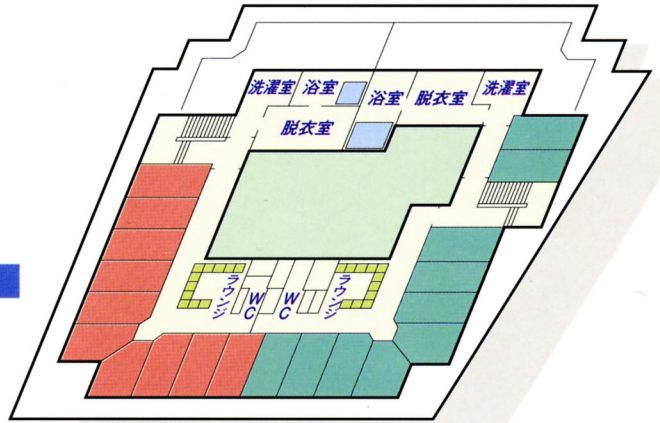

財団法人香川育英会

東京学生寮

名称石

裏庭

玄関ホール

廊下

中庭（吹抜け）

食堂

Tokyo Dormitory ■

ラウンジ

寮室

寮室

図書室兼面会室

浴室

洗面所

脱衣室

平面図

4 F

3 F

2 F

1 F