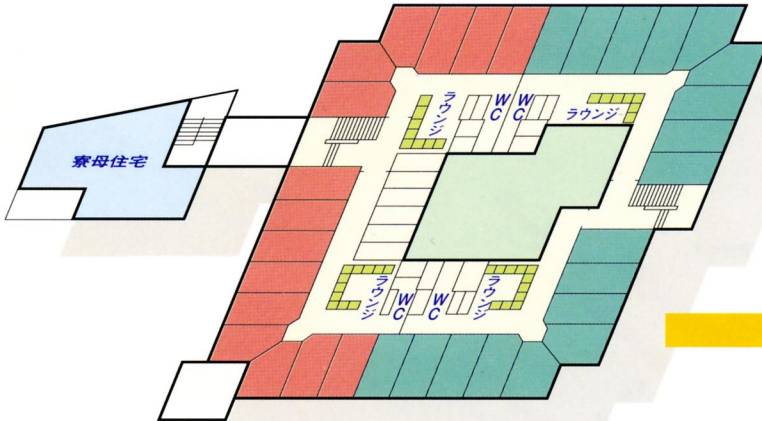

財団法人香川育英会

東京学生寮

名称石

裏庭

玄関ホール

廊下

中庭（吹抜け）

食堂

Tokyo Dormitory ■

ラウンジ

寮室

寮室

図書室兼面会室

浴室

洗面所

脱衣室

平面図

4 F

3 F

2 F

1 F