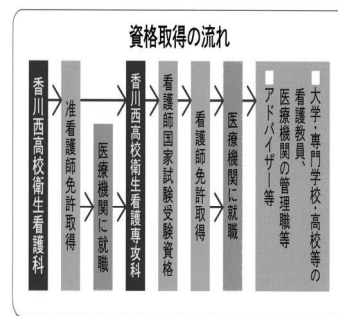

#### キャリアコース

進学・就職のどちらの進路にも柔軟に対応したコースです。将来のキャリア(生き方)を探究し、自分の適性を考えながら、「働くこと」への興味関心を促し、自己実現を図ります。また、多様な大学入試に対応できるようきめ細かい指導も行います。

## 衛生看護科

本校衛生看護科の特徴は(表)の通り、卒業後の選択肢が多いことです。

- ①准看護師免許を取得し施設や病院に就職する
- ②看護師免許取得を目指し、本校の2年課程の衛生看護専攻科に進学する  
(看護師免許取得の最短コースになります)
- ③大学や他の専門学校に進学・他の分野に就職する

以上、高校卒業時点で准看護師免許を取得し、その後自分に合った将来像を生かすことができます。

## 衛生看護専攻科

本校の衛生看護科から進学した場合は最短の2年間の学習期間で看護師国家試験を受験することができます。(合格率 100%) また、4年制大学への編入の道があります。

ここが POINT

奨学生制度 (学力・運動・衛生看護科)

Seize the Day ~ 夢を叶えるために ~