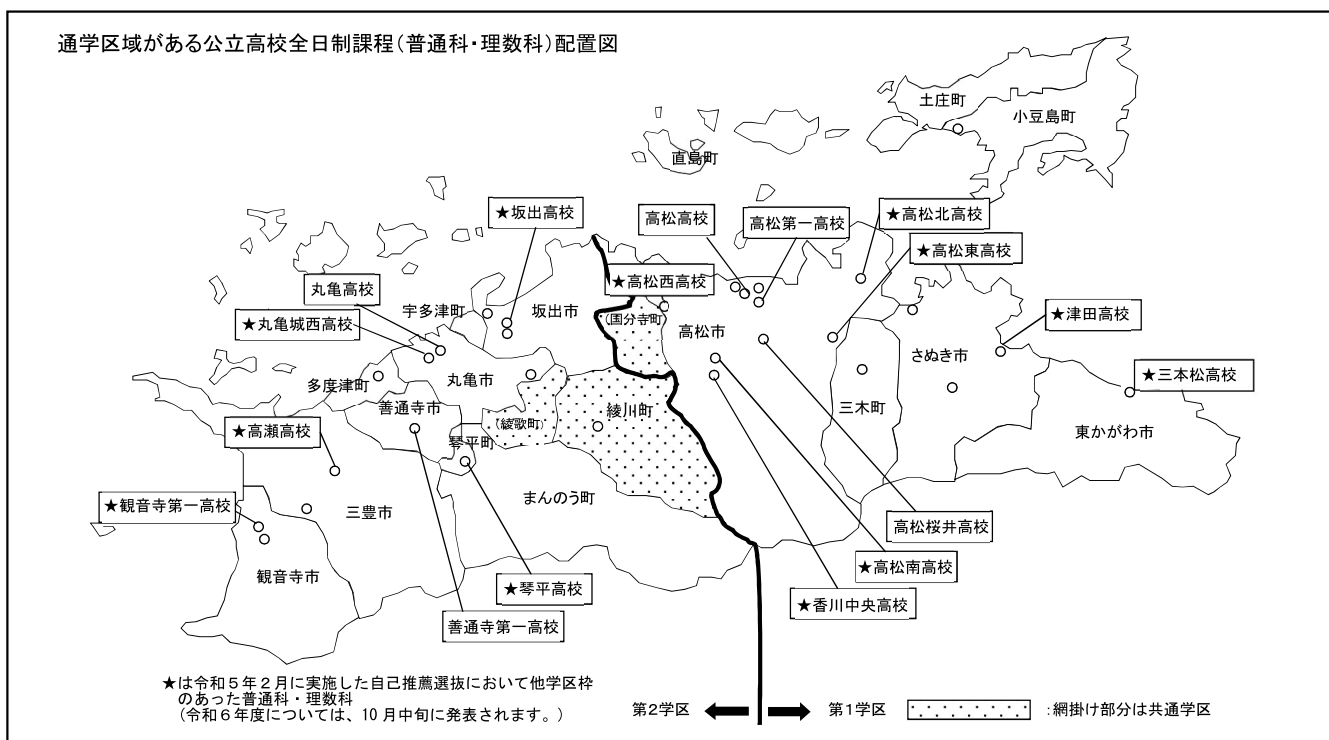

公立高校の通学区域について

(1) 公立高校の全日制課程のうち、普通科（小豆島中央高校を除く）と理数科だけが、下のように第1学区と第2学区の2つの通学区域（学区）に分かれており、自分が住んでいる通学区域にある高校に出願しなければなりません。

ただし、高松市国分寺町、丸亀市綾歌町、綾川町（共通学区）に住んでいる場合と全国からの生徒募集に出願する場合は、通学区域の制限がなく、県内のあらゆる高校に出願できます。

(2) 公立高校の全日制課程の普通科と理数科以外の学科、小豆島中央高校および定時制課程や通信制課程は、通学区域に関係なく、県内すべての地域から出願することができます。

●公立高校全日制課程の通学区域……下図のような区分があります

★…令和5年2月に実施した自己推薦選抜において他学区枠のあった普通科・理数科

…出願できる高校

●公立高校定時制課程・通信制課程……県内すべての地域から出願できます