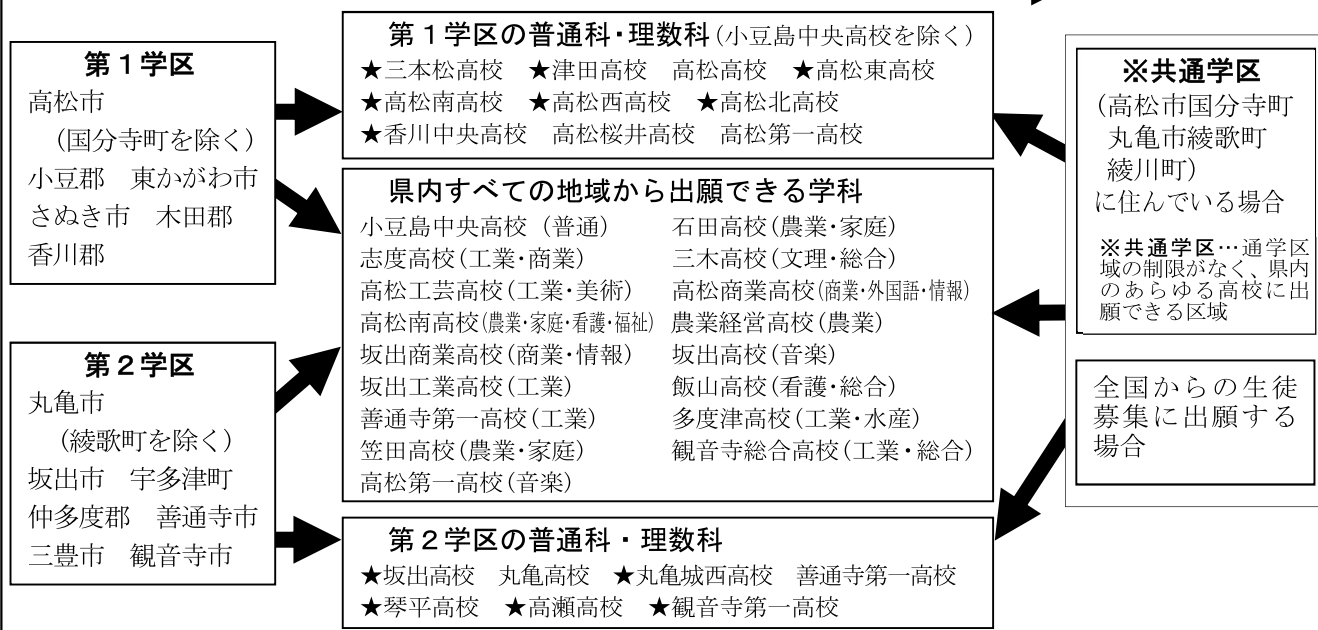

●公立高校全日制課程の通学区域……下図のような区分があります

★…令和5年2月に実施した自己推薦選抜において他学区枠のあった普通科・理数科

…出願できる高校

●公立高校定時制課程・通信制課程……県内すべての地域から出願できます