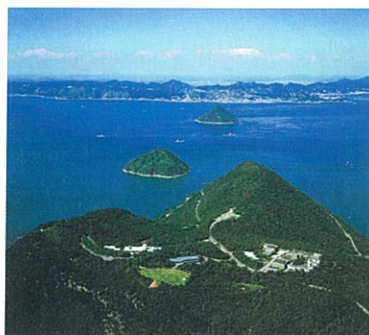

まも 守っていこう みず みどり めぐ 水と緑に恵まれた うつく 美しい ぎょうどか がわ 郷土香川

香川県は、白い砂浜と松林の広がる海岸、美しい島々が浮かぶ瀬戸内海、緑豊かな讃岐山脈、ため池が点在し特色ある景観を見せる讃岐平野など、美しく豊かな自然環境に恵まれています。

土器川 (丸亀市)

小田池 (香南町)

小蓑川・虹の滝 (三木町)

「残したい香川の水環境 50 選」は、県内の優れた水環境を守るとともに、環境学習や憩いの場としての活用を図るために平成 12 年に選定されました。

区分	名称	所在地
瀬戸内のみどり	寒霞溪	内海町
	男木島・女木島	高松市
	洞雲山	内海町
	拇指岳	内海町
	白浜山	池田町
	中山の棚田	池田町
	銚子溪	土庄町
	皇踏山	土庄町
	大麻山	池田町・土庄町
	双子浦	土庄町
	豊島(壇山)	土庄町
	直島(地藏山)	直島町
	大槌島・小槌島	高松市
	塩飽本島(遠見山)	丸亀市
	広島(王頭山)	丸亀市
	高見島	多度津町
	志々島	詫間町
	栗島	詫間町
佐柳島	多度津町	
薦島	仁尾町	